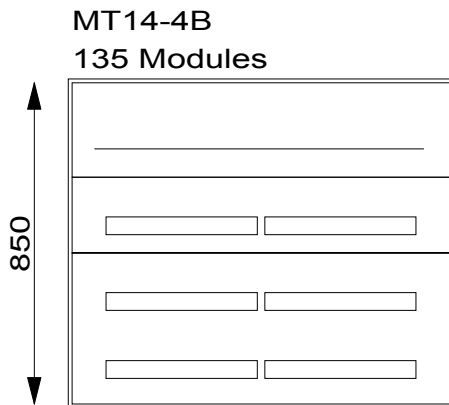

Index

Pages 33 à 38 minital.

Nombre de modules

33. MT 500mm de large sans compteurs	de 20 à 100 modules
34. MT 500mm de large avec compteurs	de 20 à 100 modules
35. MT 750mm de large sans compteurs	de 66 à 132 modules
36. MT 750mm de large avec compteurs	de 66 à 132 modules
37. MT 1000mm de large sans compteurs	de 90 à 180 modules
38. MT 1000mm de large avec compteurs	de 90 à 180 modules

Minital 500mm de large sans compteur

Minital 500mm de large avec compteur

Minital 750mm de large sans compteur

MT13-3B
66 Modules

MT13-3
99 Modules

MT13-4B
99 Modules

MT13-4
132 Modules

MT13-5B2
99 Modules

MT13-6B2
132 Modules

Minital 750mm de large avec compteur

Minital 1000mm de large sans compteur

Minital 1000mm de large avec compteur

MT14-6B
45 Modules

MT14-11B
90 Modules

MT14-7B
90 Modules

MT14-12B
112.5 Modules