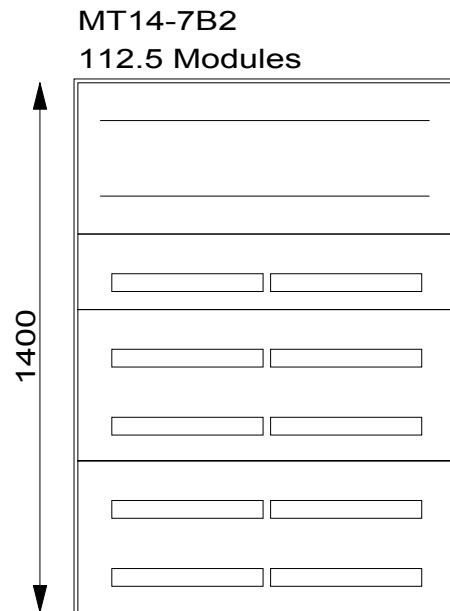

Index

Pages 33 à 38 minital.

Nombre de modules

33. MT 500mm de large sans compteurs	de 20 à 100 modules
34. MT 500mm de large avec compteurs	de 20 à 100 modules
35. MT 750mm de large sans compteurs	de 66 à 132 modules
36. MT 750mm de large avec compteurs	de 66 à 132 modules
37. MT 1000mm de large sans compteurs	de 90 à 180 modules
38. MT 1000mm de large avec compteurs	de 90 à 180 modules

Minital 500mm de large sans compteur

Minital 500mm de large avec compteur

Minital 750mm de large sans compteur

MT13-3B
66 Modules

MT13-3
99 Modules

MT13-4B
99 Modules

MT13-4
132 Modules

MT13-5B2
99 Modules

MT13-6B2
132 Modules

Minital 750mm de large avec compteur

Minital 1000mm de large sans compteur

Minital 1000mm de large avec compteur

MT14-6B
45 Modules

MT14-11B
90 Modules

MT14-7B
90 Modules

MT14-12B
112.5 Modules