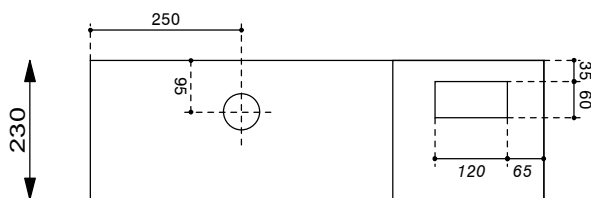

Coffret Alu UP 750 x 1050 x 230 mm

Niche 780 x 1080 x 240 mm

Type: UP75105TT2

Equipement:

- 1 Emplacement introduction 63A
- 1 Emplacements compteurs
- 1 Emplacement TC
- 1 Emplacement appareils
- 1 Coupe-circuit 1PN 25A plb.
- 1 Borne de terre CU 16mm²

Serrures:

- Porte: Kaba 5000
- Compartment TT: Clé carré 6x6