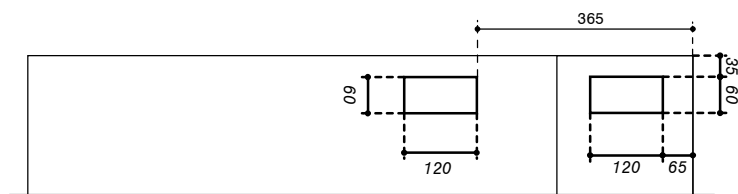

Coffret Alu UP 1100 x 800 x 230 mm

Niche 1130 x 830 x 240 mm