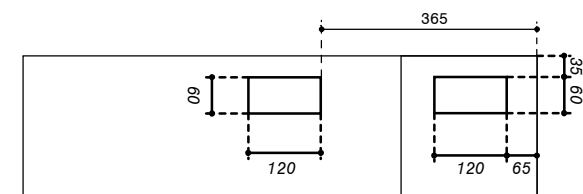

Coffret Alu UP 850 x 800 x 230 mm

Niche 880 x 830 x 240 mm

Type: UP8580TT2

Equipement:

- 1 Emplacement introduction 63A
- 1 Emplacement compteur
- 1 Emplacement TC
- 1 Emplacement appareils
- 1 Coupe-circuit TC 1PN 25A plb.
- 1 Borne de terre CU 16mm²

Serrures:

- Porte: Kaba 5000
- Compartment TT: Clé carré 6x6