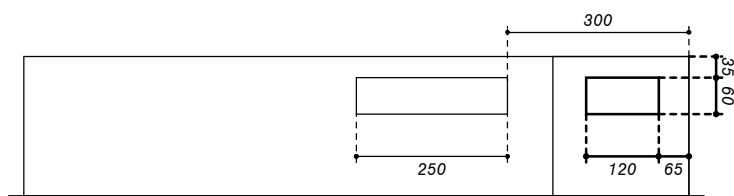

Coffret Alu UP 1100 x 800 x 230 mm

Niche 1130 x 830 x 240 mm

Type: UP11080TT3

Equipement:

- 1 Emplacement introduction 63A
- 2 Emplacements compteurs
- 1 Emplacement TC
- 2 Emplacements appareils
- 1 Coupe-circuit TC 1PN 25A plb.
- 1 Borne de terre CU 16mm²

Serrures:

- Porte: Kaba 5000
- Compartiment TT: Clé carré 6x6