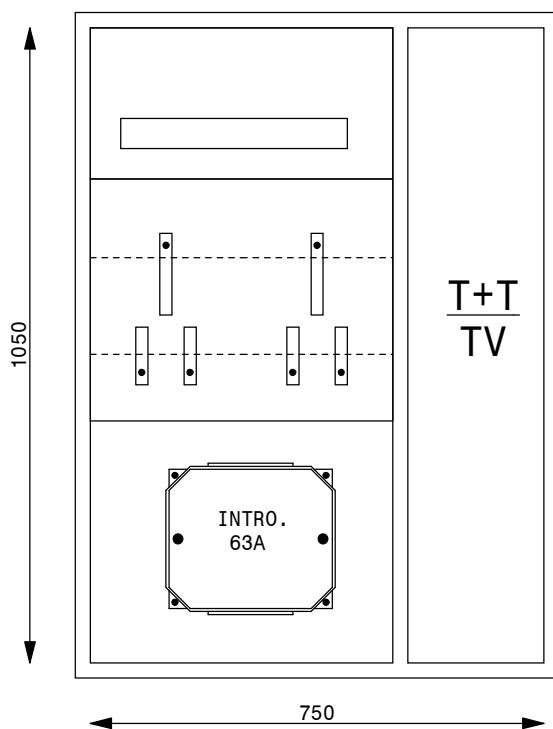

Coffret Alu UP 600 x 800 x 230 mm

Niche 630 x 830 x 240 mm

Type: UP60802

Equipement:

- 1 Emplacement introduction 63A
- 1 Emplacements compteurs
- 1 Emplacement TC
- 1 Emplacements appareils
- 1 Coupe-circuit TC 1PN 25A plb.
- 1 Borne de terre CU 16mm²

Serrures:

Porte: Kaba 5000

Coffret Alu UP 600 x 1200 x 230 mm

Niche 630 x 1230 x 240 mm

Type: UP60120TT2

Equipement:

- 1 Emplacement introduction 63A
- 1 Emplacements compteurs
- 1 Emplacement TC
- 1 Emplacement appareils
- 1 Coupe-circuit 1PN 25A plb.
- 1 Borne de terre CU 16mm²

Serrures:

- Porte: Kaba 5000
- Compartment TT: Clé carré 6x6

Coffret Alu UP 750 x 1050 x 230 mm

Niche 780 x 1080 x 240 mm

Type: UP75105TT2

Equipement:

- 1 Emplacement introduction 63A
- 1 Emplacements compteurs
- 1 Emplacement TC
- 1 Emplacement appareils
- 1 Coupe-circuit 1PN 25A plb.
- 1 Borne de terre CU 16mm²

Serrures:

- Porte: Kaba 5000
- Compartment TT: Clé carré 6x6

Coffret Alu UP 800 x 600 x 230 mm

Niche 830 x 630 x 240 mm

Type: UP80602

Equipement:

- 1 Emplacement introduction 63A
- 1 Emplacements compteurs
- 1 Emplacement TC
- 1 Emplacements appareils
- 1 Coupe-circuit TC 1PN 25A plb.
- 1 Borne de terre CU 16mm²