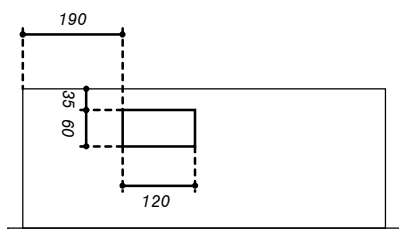

Coffret Alu UP 600 x 1200 x 230 mm

Niche 630 x 1230 x 240 mm

Type: UP60120TT2

Equipement:

- 1 Emplacement introduction 63A
- 1 Emplacements compteurs
- 1 Emplacement TC
- 1 Emplacement appareils
- 1 Coupe-circuit 1PN 25A plb.
- 1 Borne de terre CU 16mm²

Serrures:

- Porte: Kaba 5000
- Compartment TT: Clé carré 6x6