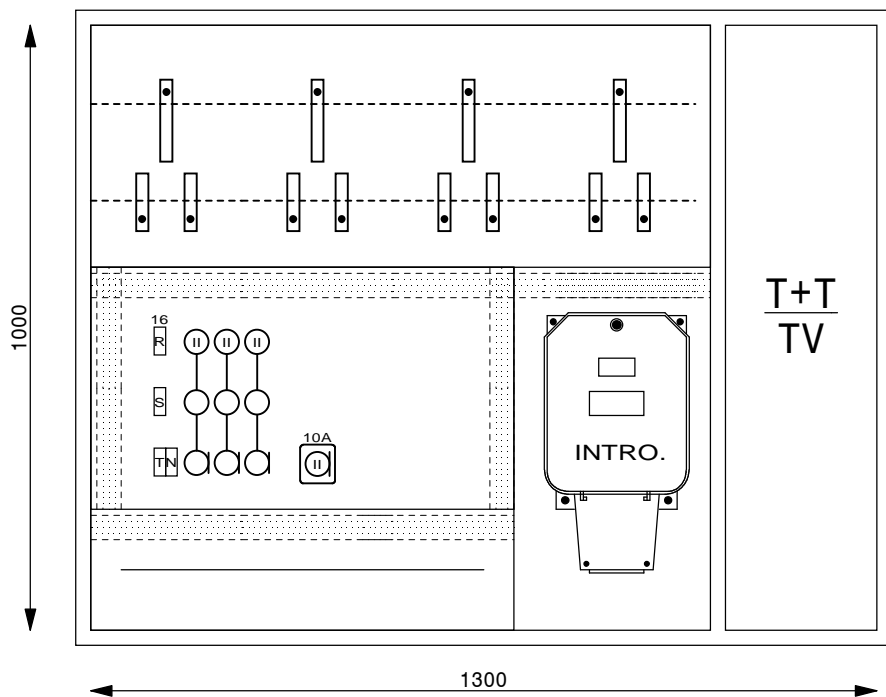

Serrures:

Porte: Kaba 5000

Coffret Alu UP 600 x 1200 x 230 mm

Niche 630 x 1230 x 240 mm

Type: UP60120TT2

Equipement:

- 1 Emplacement introduction 63A
- 1 Emplacements compteurs
- 1 Emplacement TC
- 1 Emplacement appareils
- 1 Coupe-circuit 1PN 25A plb.
- 1 Borne de terre CU 16mm²

Serrures:

Porte: Kaba 5000

Coffret Alu UP 800 x 800 x 230 mm

Niche 830 x 830 x 240 mm

Type: UP80802

Equipement:

- 1 Emplacement introduction 63A
- 1 Emplacement compteur
- 1 Emplacement TC
- 1 Emplacement appareils
- 1 Emplacement bornes
- 1 Coupe-circuit 1PN 25A plb.
- 1 Borne de terre CU 16mm²

Serrures:

Porte: Kaba 5000

Coffret Alu UP 800 x 800 x 230 mm

Niche 830 x 830 x 240 mm

Type: UP80802

Equipement:

- 1 Emplacement introduction 63A
- 1 Emplacement compteur
- 1 Emplacement TC
- 2 Emplacement appareils
- 1 Coupe-circuit 1PN 25A plb.
- 1 Borne de terre CU 16mm²

Coffret Alu UP 1300 x 1000 x 230 mm

Niche 1330 x 1030 x 240 mm

Type: UP130100TT4

Equipement:

- 1 Emplacement introduction 63A
- 3 Emplacements compteurs
- 1 Emplacement TC
- 1 Emplacement bornes
- 1 Jeux de bornes 4x35mm² CU
- 3 Coupe-circuit 3PN 25A
- 1 Coupe-circuit TC 1PN 25A plb.
- 1 Borne de terre CU 16mm²