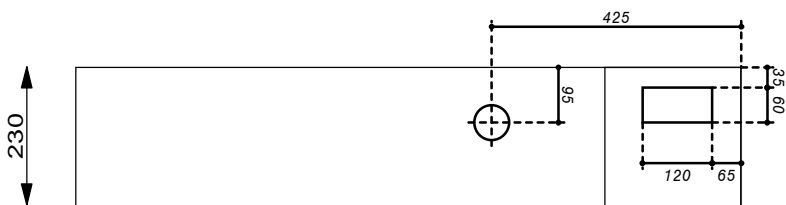

Coffret Alu UP 1100 x 800 x 230 mm

Niche 1130 x 830 x 240 mm

Type: UP11080TT3

Equipement:

- 1 Emplacement introduction 63A
- 2 Emplacements compteurs
- 1 Emplacement TC
- 2 Emplacements appareils
- 1 Coupe-circuit TC 1PN 25A plb.
- 1 Borne de terre CU 16mm²

Serrures:

- Porte: Kaba 5000
- Compartiment TT: Clé carré 6x6