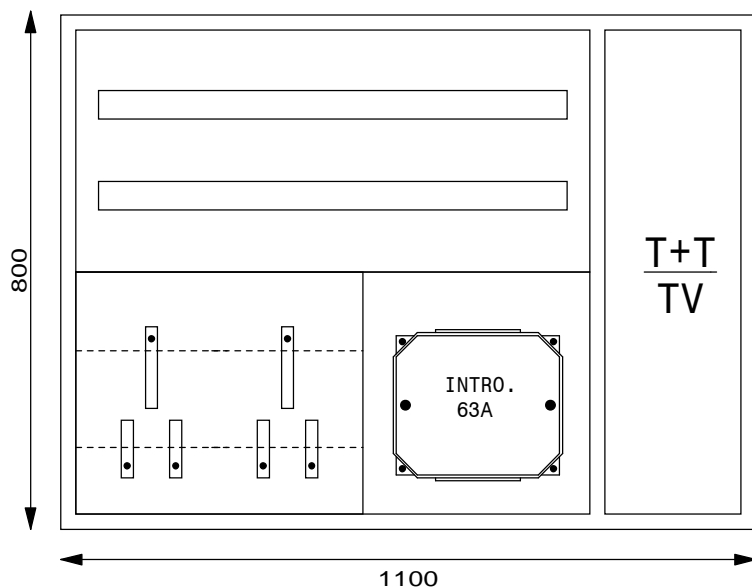

Coffret Alu UP 1100 x 800 x 230 mm

Niche 1130 x 830 x 240 mm