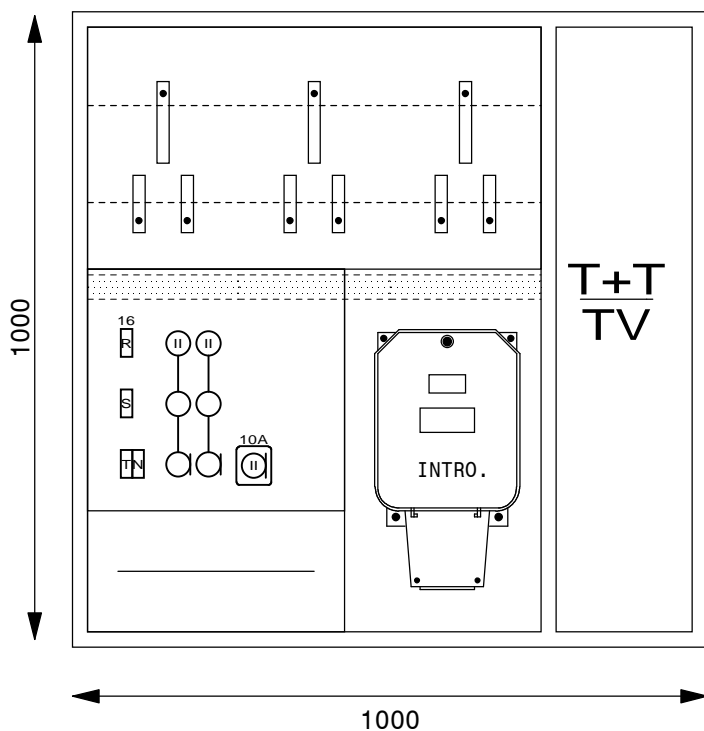

Coffret Alu UP 1000 x 1000 x 230 mm

Niche 1030 x 1030 x 240 mm

Type: UP100100TT3

Equipement:

- 1 Emplacement introduction 63A
- 2 Emplacements compteurs
- 1 Emplacement TC
- 1 Jeux de bornes 4x35mm² CU
- 2 Coupe-circuit 3PN 25A
- 1 Coupe-circuit 1PN 25A plb.
- 1 Borne de terre CU 16mm²

Serrures:

- Porte: Kaba 5000
- Compartiment TT: Clé carré 6x6