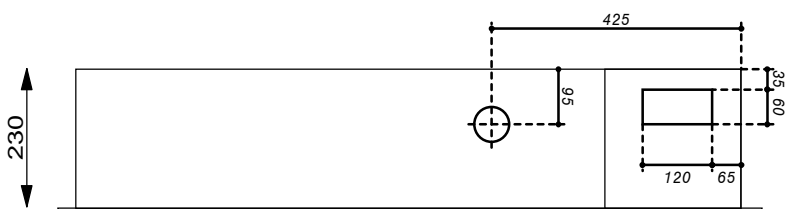

Coffret Alu UP 1100 x 800 x 230 mm

Niche 1130 x 830 x 240 mm

Type: UP11080TT3

Equipement:

- 1 Emplacement introduction 63A
- 2 Emplacements compteurs
- 1 Emplacement TC
- 1 Emplacement appareils
- 1 Emplacement bornes
- 1 Coupe-circuit TC 1PN 25A plb.
- 1 Borne de terre CU 16mm²

Serrures:

- Porte: Kaba 5000
- Compartiment TT: Clé carré 6x6