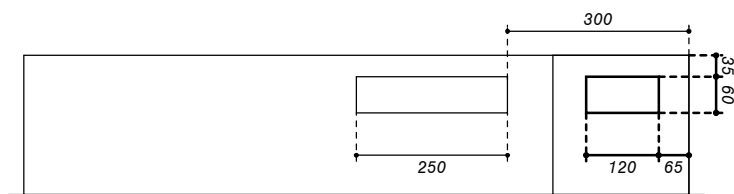

Coffret Alu UP 1100 x 800 x 230 mm

Niche 1130 x 830 x 240 mm

Type: UP11080TT3

Equipement:

- 1 Emplacement introduction 63A
- 2 Emplacements compteurs
- 1 Emplacement TC
- 1 Emplacement appareils
- 1 Emplacement bornes
- 1 Coupe-circuit TC 1PN 25A plb.
- 1 Borne de terre CU 16mm²

Serrures:

- Porte: Kaba 5000
- Compartiment TT: Clé carré 6x6