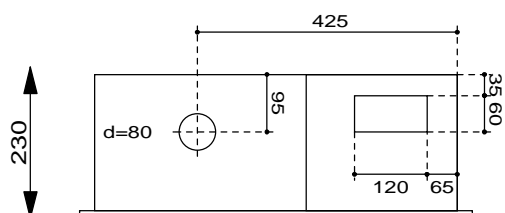

Coffret Alu UP 600 x 1200 x 230 mm

Niche 630 x 1230 x 240 mm

Type: UP60120TT2

Equipement:

- 1 Emplacement introduction 63A
- 1 Emplacements compteurs
- 1 Emplacement TC
- 1 Emplacement appareils
- 1 Coupe-circuit 1PN 25A plb.
- 1 Borne de terre CU 16mm²

Serrures:

- Porte: Kaba 5000
- Compartment TT: Clé carré 6x6