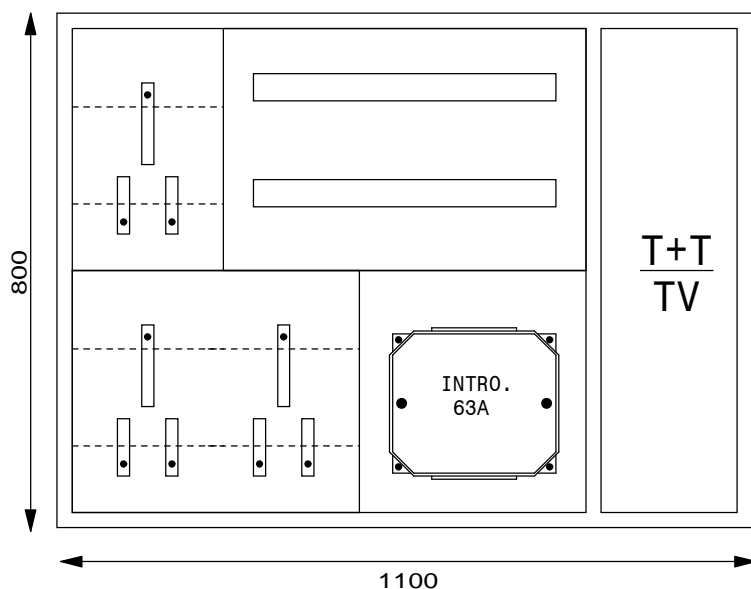

Coffret Alu UP 600 x 800 x 230 mm

Niche 630 x 830 x 240 mm

Type: UP60802

Equipement:

- 1 Emplacement introduction 63A
- 1 Emplacements compteurs
- 1 Emplacement TC
- 1 Emplacements appareils
- 1 Coupe-circuit TC 1PN 25A plb.
- 1 Borne de terre CU 16mm²

Serrures:

- Porte: Kaba 5000
- Compartiment TT: Clé carré 6x6

Coffret Alu UP 1100 x 800 x 230 mm

Niche 1130 x 830 x 240 mm

Type: UP11080TT2

Equipement:

- 1 Emplacement introduction 63A
- 1 Emplacement compteur
- 1 Emplacement TC
- 2 Emplacement appareils
- 1 Coupe-circuit 1PN 25A plb.
- 1 Borne de terre CU 16mm²

Serrures:

- Porte: Kaba 5000
- Compartiment TT: Clé carré 6x6

Coffret Alu UP 1100 x 800 x 230 mm

Niche 1130 x 830 x 240 mm

Type: UP11080TT3

Equipement:

- 1 Emplacement introduction 63A
- 2 Emplacements compteurs
- 1 Emplacement TC
- 1 Emplacement appareils
- 1 Emplacement bornes
- 1 Coupe-circuit TC 1PN 25A plb.
- 1 Borne de terre CU 16mm²

Serrures:

- Porte: Kaba 5000
- Compartiment TT: Clé carré 6x6

Coffret Alu UP 1100 x 800 x 230 mm

Niche 1130 x 830 x 240 mm

Type: UP11080TT3

Equipement:

- 1 Emplacement introduction 63A
- 2 Emplacements compteurs
- 1 Emplacement TC
- 2 Emplacements appareils
- 1 Coupe-circuit TC 1PN 25A plb.
- 1 Borne de terre CU 16mm²