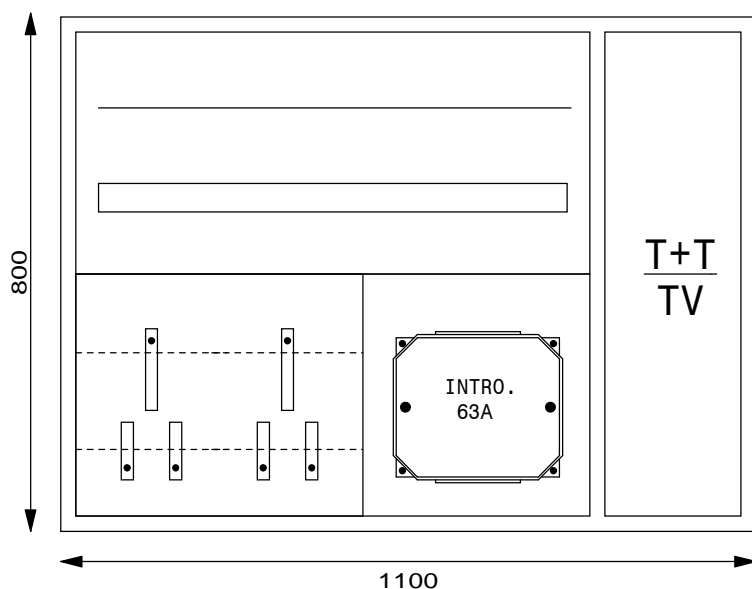

Serrures:

Porte: Kaba 5000

Coffret Alu UP 800 x 1400 x 230 mm

Niche 830 x 1430 x 240

Type: UP80140TT3

Equipement:

- 1 Emplacement introduction 63A
- 2 Emplacements compteurs
- 1 Emplacement TC
- 1 Emplacements appareils
- 1 Emplacements bornes
- 1 Jeux de bornes 4x35mm² CU
- 2 Coupe-circuit 3PN 25A
- 1 Coupe-circuit TC 1PN 25A plb.
- 1 Borne de terre CU 16mm²

Serrures:

- Porte: Kaba 5000
- Compartment TT: Clé carré 6x6

Coffret Alu UP 1000 x 1000 x 230 mm

Niche 1030 x 1030 x 240 mm

Type: UP100100TT3

Equipement:

- 1 Emplacement introduction 63A
- 2 Emplacements compteurs
- 1 Emplacement TC
- 1 Jeux de bornes 4x35mm² CU
- 2 Coupe-circuit 3PN 25A
- 1 Coupe-circuit 1PN 25A plb.
- 1 Borne de terre CU 16mm²

Serrures:

- Porte: Kaba 5000
- Compartiment TT: Clé carré 6x6

Coffret Alu UP 1050 x 700 x 230 mm

Niche 1080 x 730 x 240 mm

Type: UP10570TT2

Equipement:

- 1 Emplacement introduction 63A
- 1 Emplacement compteur
- 1 Emplacement TC
- 1 Emplacement appareils
- 1 Coupe-circuit 1PN 25A plb.
- 1 Borne de terre CU 16mm²

Serrures:

- Porte: Kaba 5000
- Compartiment TT: Clé carré 6x6

Coffret Alu UP 1100 x 800 x 230 mm

Niche 1130 x 830 x 240 mm

Type: UP11080TT2

Equipement:

- 1 Emplacement introduction 63A
- 1 Emplacement compteur
- 1 Emplacement TC
- 1 Emplacement appareils
- 1 Emplacement bornes
- 1 Coupe-circuit 1PN 25A plb.
- 1 Borne de terre CU 16mm²