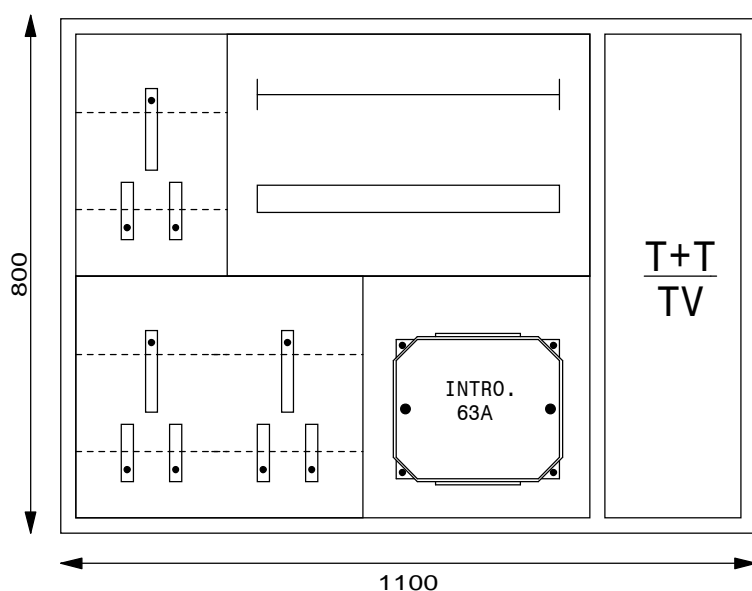

Serrures:

Porte: Kaba 5000

Coffret Alu UP 800 x 800 x 230 mm

Niche 830 x 830 x 240 mm

Type: UP80802

Equipement:

- 1 Emplacement introduction 63A
- 1 Emplacement compteur
- 1 Emplacement TC
- 1 Emplacement appareils
- 1 Emplacement bornes
- 1 Coupe-circuit 1PN 25A plb.
- 1 Borne de terre CU 16mm²

Serrures:

- Porte: Kaba 5000
- Compartiment TT: Clé carré 6x6

Coffret Alu UP 1100 x 800 x 230 mm

Niche 1130 x 830 x 240 mm

Type: UP11080TT2

Equipement:

- 1 Emplacement introduction 63A
- 1 Emplacement compteur
- 1 Emplacement TC
- 1 Emplacement appareils
- 1 Emplacement bornes
- 1 Coupe-circuit 1PN 25A plb.
- 1 Borne de terre CU 16mm²

Serrures:

- Porte: Kaba 5000
- Compartiment TT: Clé carré 6x6

Coffret Alu UP 1100 x 800 x 230 mm

Niche 1130 x 830 x 240 mm

Type: UP11080TT2

Equipement:

- 1 Emplacement introduction 63A
- 1 Emplacement compteur
- 1 Emplacement TC
- 2 Emplacement appareils
- 1 Coupe-circuit 1PN 25A plb.
- 1 Borne de terre CU 16mm²

Serrures:

- Porte: Kaba 5000
- Compartiment TT: Clé carré 6x6

Coffret Alu UP 1100 x 800 x 230 mm

Niche 1130 x 830 x 240 mm

Type: UP11080TT3

Equipement:

- 1 Emplacement introduction 63A
- 2 Emplacements compteurs
- 1 Emplacement TC
- 1 Emplacement appareils
- 1 Emplacement bornes
- 1 Coupe-circuit TC 1PN 25A plb.
- 1 Borne de terre CU 16mm²