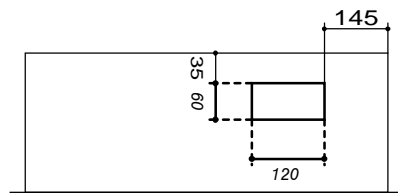

Index

<u>Pages 2 à 20 coffrets encastré.</u>	<u>(LxHxP)</u>	<u>Compteur</u>	<u>TC</u>
2. UP60802	600 x 800 x 230	1	1
3. UP60120TT2	600 x 1200 x 230	1	1
4. UP75105TT2	750 x 1050 x 230	1	1
5. UP80602	800 x 600 x 230	1	1
6. UP80802 / ESR	800 x 800 x 230	1	1
7. UP80802 / SEIC	800 x 800 x 230	1	1
8. UP801003	800 x 1000 x 230	2	1
9. UP80140TT3	800 x 1400 x 230	2	1
10. UP8580TT2	850 x 800 x 230	1	1
11. UP100100TT3 / SIESA	1000 x 1000 x 230	2	1
12. UP10570TT2	1050 x 700 x 230	1	1
13. UP11080TT2 / ESR	1100 x 800 x 230	1	1
14. UP11080TT2 / SEIC	1100 x 800 x 230	1	1
15. UP11080TT3 / ESR	1100 x 800 x 230	2	1
16. UP11080TT3 / SEIC	1100 x 800 x 230	2	1
17. UP12080TT4 / ESR	1200 x 800 x 230	3	1
18. UP12080TT4 / SEIC	1200 x 800 x 230	3	1
19. UP13070TT3	1300 x 700 x 230	2	1
20. UP130100TT4	1300 x 1000 x 230	3	1

Coffret Alu UP 600 x 800 x 230 mm

Niche 630 x 830 x 240 mm

Type: UP60802

Equipement:

- 1 Emplacement introduction 63A
- 1 Emplacements compteurs
- 1 Emplacement TC
- 1 Emplacements appareils
- 1 Coupe-circuit TC 1PN 25A plb.
- 1 Borne de terre CU 16mm²