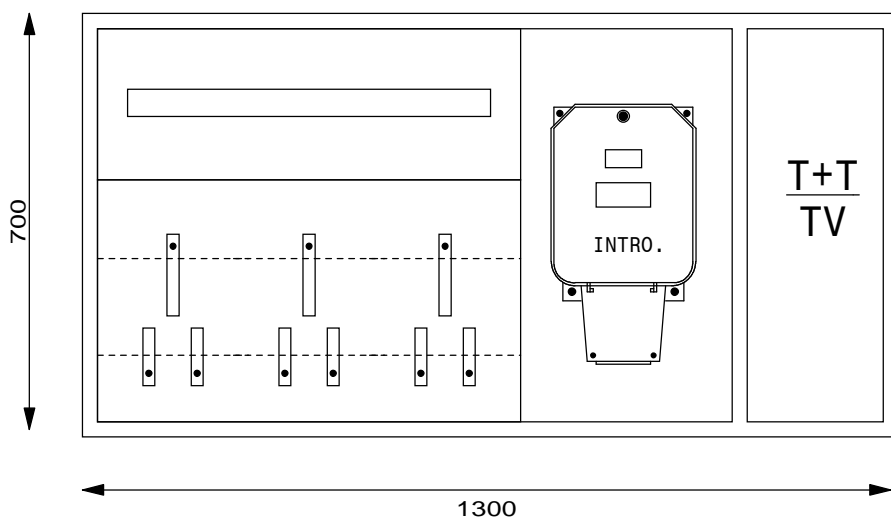

Coffret Alu UP 1300 x 700 x 230 mm

Niche 1330 x 680 x 240 mm

Type: UP13070TT3

Equipement:

- 1 Emplacement introduction 63A
- 2 Emplacements compteurs
- 1 Emplacement TC
- 1 Emplacement appareils
- 1 Coupe-circuit TC 1PN 25A plb.
- 1 Borne de terre CU 16mm²

Serrures:

- Porte: Kaba 5000
- Compartiment TT: Clé carré 6x6