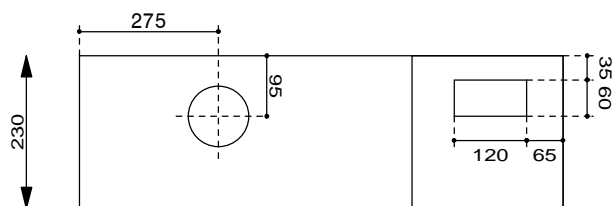

Coffret Alu UP 800 x 1400 x 230 mm

Niche 830 x 1430 x 240

Type: UP80140TT3

Equipement:

- 1 Emplacement introduction 63A
- 2 Emplacements compteurs
- 1 Emplacement TC
- 1 Emplacements appareils
- 1 Emplacements bornes
- 1 Jeux de bornes 4x35mm² CU
- 2 Coupe-circuit 3PN 25A
- 1 Coupe-circuit TC 1PN 25A plb.
- 1 Borne de terre CU 16mm²

Serrures:

- Porte: Kaba 5000
- Compartiment TT: Clé carré 6x6