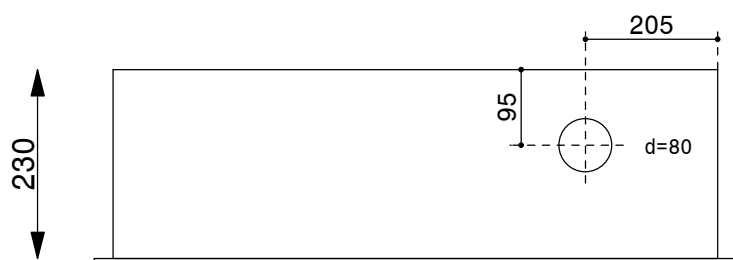

Coffret Alu UP 800 x 800 x 230 mm

Niche 830 x 830 x 240 mm

Type: UP80802

Equipement:

- 1 Emplacement introduction 63A
- 1 Emplacement compteur
- 1 Emplacement TC
- 1 Emplacement appareils
- 1 Emplacement bornes
- 1 Coupe-circuit 1PN 25A plb.
- 1 Borne de terre CU 16mm²

Serrures:

Porte: Kaba 5000