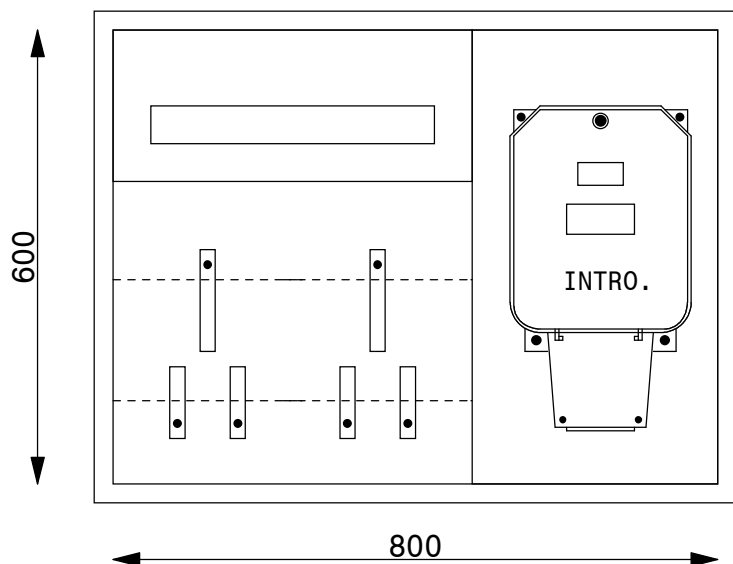

Serrures:

Porte: Kaba 5000

Coffret Alu UP 600 x 1200 x 230 mm

Niche 630 x 1230 x 240 mm

Type: UP60120TT2

Equipement:

- 1 Emplacement introduction 63A
- 1 Emplacements compteurs
- 1 Emplacement TC
- 1 Emplacement appareils
- 1 Coupe-circuit 1PN 25A plb.
- 1 Borne de terre CU 16mm²

Serrures:

- Porte: Kaba 5000
- Compartment TT: Clé carré 6x6

Coffret Alu UP 750 x 1050 x 230 mm

Niche 780 x 1080 x 240 mm

Type: UP75105TT2

Equipement:

- 1 Emplacement introduction 63A
- 1 Emplacements compteurs
- 1 Emplacement TC
- 1 Emplacement appareils
- 1 Coupe-circuit 1PN 25A plb.
- 1 Borne de terre CU 16mm²

Serrures:

- Porte: Kaba 5000
- Compartment TT: Clé carré 6x6

Coffret Alu UP 800 x 600 x 230 mm

Niche 830 x 630 x 240 mm

Type: UP80602

Equipement:

- 1 Emplacement introduction 63A
- 1 Emplacements compteurs
- 1 Emplacement TC
- 1 Emplacements appareils
- 1 Coupe-circuit TC 1PN 25A plb.
- 1 Borne de terre CU 16mm²

Serrures:

Porte: Kaba 5000

Coffret Alu UP 800 x 800 x 230 mm

Niche 830 x 830 x 240 mm

Type: UP80802

Equipement:

- 1 Emplacement introduction 63A
- 1 Emplacement compteur
- 1 Emplacement TC
- 1 Emplacement appareils
- 1 Emplacement bornes
- 1 Coupe-circuit 1PN 25A plb.
- 1 Borne de terre CU 16mm²