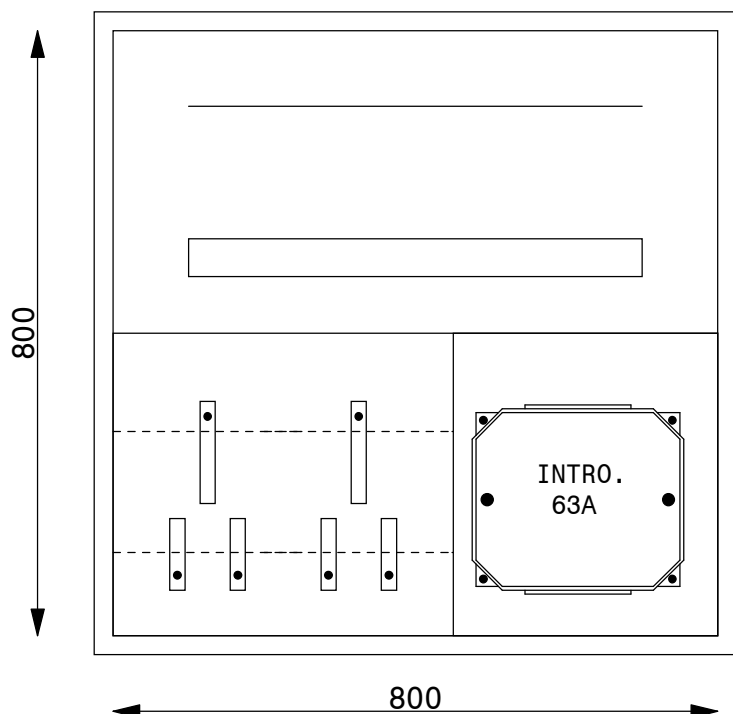

Serrures:

Porte: Kaba 5000

Coffret Alu UP 600 x 1200 x 230 mm

Niche 630 x 1230 x 240 mm

Type: UP60120TT2

Equipement:

- 1 Emplacement introduction 63A
- 1 Emplacements compteurs
- 1 Emplacement TC
- 1 Emplacement appareils
- 1 Coupe-circuit 1PN 25A plb.
- 1 Borne de terre CU 16mm²

Serrures:

- Porte: Kaba 5000
- Compartment TT: Clé carré 6x6

Coffret Alu UP 800 x 600 x 230 mm

Niche 830 x 630 x 240 mm

Type: UP80602

Equipement:

- 1 Emplacement introduction 63A
- 1 Emplacements compteurs
- 1 Emplacement TC
- 1 Emplacements appareils
- 1 Coupe-circuit TC 1PN 25A plb.
- 1 Borne de terre CU 16mm²

Serrures:

Porte: Kaba 5000

Coffret Alu UP 800 x 800 x 230 mm

Niche 830 x 830 x 240 mm

Type: UP80802

Equipement:

- 1 Emplacement introduction 63A
- 1 Emplacement compteur
- 1 Emplacement TC
- 1 Emplacement appareils
- 1 Emplacement bornes
- 1 Coupe-circuit 1PN 25A plb.
- 1 Borne de terre CU 16mm²

Serrures:

Porte: Kaba 5000

Coffret Alu UP 800 x 800 x 230 mm

Niche 830 x 830 x 240 mm

Type: UP80802

Equipement:

- 1 Emplacement introduction 63A
- 1 Emplacement compteur
- 1 Emplacement TC
- 2 Emplacement appareils
- 1 Coupe-circuit 1PN 25A plb.
- 1 Borne de terre CU 16mm²