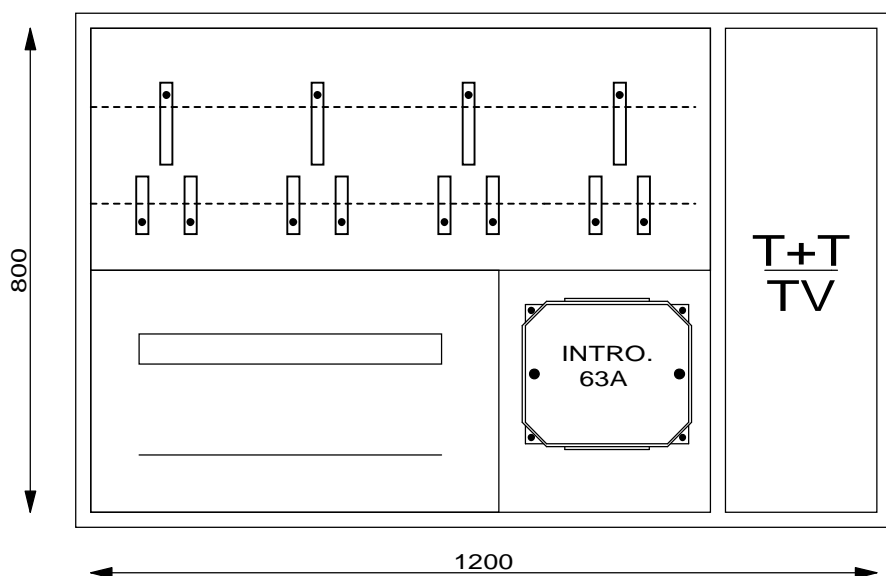

Serrures:

- Porte: Kaba 5000
- Compartiment TT: Clé carré 6x6

Coffret Alu UP 1100 x 800 x 230 mm

Niche 1130 x 830 x 240 mm

Type: UP11080TT3

Equipement:

- 1 Emplacement introduction 63A
- 2 Emplacements compteurs
- 1 Emplacement TC
- 1 Emplacement appareils
- 1 Emplacement bornes
- 1 Coupe-circuit TC 1PN 25A plb.
- 1 Borne de terre CU 16mm²

Serrures:

- Porte: Kaba 5000
- Compartiment TT: Clé carré 6x6

Coffret Alu UP 1100 x 800 x 230 mm

Niche 1130 x 830 x 240 mm

Type: UP11080TT3

Equipement:

- 1 Emplacement introduction 63A
- 2 Emplacements compteurs
- 1 Emplacement TC
- 2 Emplacements appareils
- 1 Coupe-circuit TC 1PN 25A plb.
- 1 Borne de terre CU 16mm²

Serrures:

- Porte: Kaba 5000
- Compartiment TT: Clé carré 6x6

Coffret Alu UP 1200 x 800 x 230 mm

Niche 1230 x 830 x 240 mm

Type: UP12080TT4

Equipement:

- 1 Emplacement introduction 63A
- 3 Emplacements compteurs
- 1 Emplacement TC
- 1 Emplacement bornes
- 1 Emplacement appareils
- 1 Coupe-circuit TC 1PN 25A plb.
- 1 Borne de terre CU 16mm²