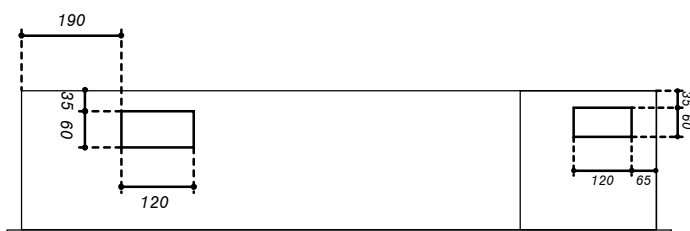

Coffret Alu UP 1050 x 700 x 230 mm

Niche 1080 x 730 x 240 mm