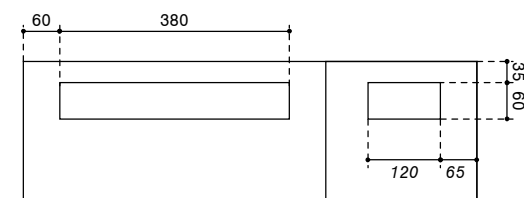

Coffret Alu UP 750 x 1050 x 230 mm

Niche 780 x 1080 x 240 mm

Type: UP75105TT2

Equipement:

- 1 Emplacement introduction 63A
- 1 Emplacements compteurs
- 1 Emplacement TC
- 1 Emplacement appareils
- 1 Coupe-circuit 1PN 25A plb.
- 1 Borne de terre CU 16mm²

Serrures:

- Porte: Kaba 5000
- Compartment TT: Clé carré 6x6