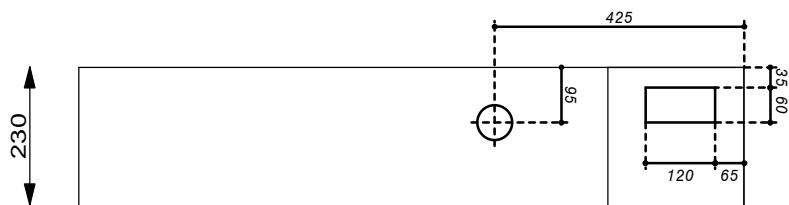

Coffret Alu UP 1100 x 800 x 230 mm

Niche 1130 x 830 x 240 mm

Type: UP11080TT2

Equipement:

- 1 Emplacement introduction 63A
- 1 Emplacement compteur
- 1 Emplacement TC
- 1 Emplacement appareils
- 1 Emplacement bornes
- 1 Coupe-circuit 1PN 25A plb.
- 1 Borne de terre CU 16mm²

Serrures:

- Porte: Kaba 5000
- Compartiment TT: Clé carré 6x6