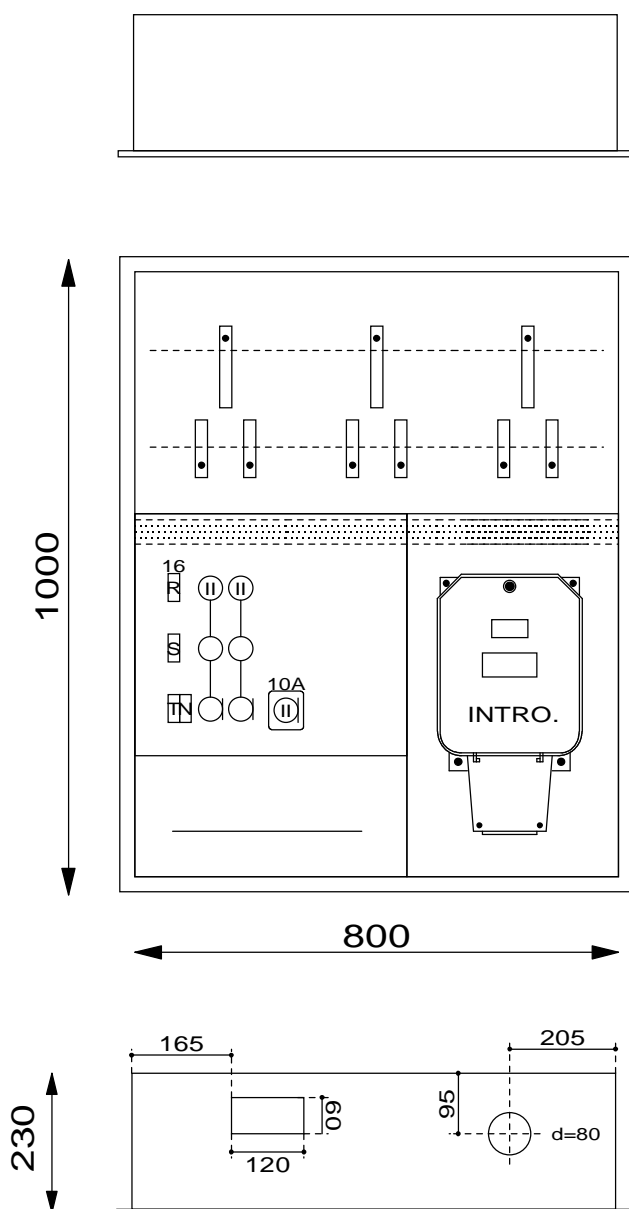

Serrures:

- Porte: Kaba 5000
- Compartment TT: Clé carré 6x6

Coffret Alu UP 800 x 600 x 230 mm

Niche 830 x 630 x 240 mm

Type: UP80602

Equipement:

- 1 Emplacement introduction 63A
- 1 Emplacements compteurs
- 1 Emplacement TC
- 1 Emplacements appareils
- 1 Coupe-circuit TC 1PN 25A plb.
- 1 Borne de terre CU 16mm²

Serrures:

Porte: Kaba 5000

Coffret Alu UP 800 x 800 x 230 mm

Niche 830 x 830 x 240 mm

Type: UP80802

Equipement:

- 1 Emplacement introduction 63A
- 1 Emplacement compteur
- 1 Emplacement TC
- 1 Emplacement appareils
- 1 Emplacement bornes
- 1 Coupe-circuit 1PN 25A plb.
- 1 Borne de terre CU 16mm²

Serrures:

Porte: Kaba 5000

Coffret Alu UP 800 x 800 x 230 mm

Niche 830 x 830 x 240 mm

Type: UP80802

Equipement:

- 1 Emplacement introduction 63A
- 1 Emplacement compteur
- 1 Emplacement TC
- 2 Emplacement appareils
- 1 Coupe-circuit 1PN 25A plb.
- 1 Borne de terre CU 16mm²

Serrures:

Porte: Kaba 5000

Coffret Alu UP 800 x 1000 x 230 mm

Niche 830 x 1030 x 240 mm

Type: UP801003

Equipement:

- 1 Emplacement introduction 63A
- 2 Emplacements compteurs
- 1 Emplacement TC
- 1 Jeux de bornes 4x35mm² CU
- 2 Coupe-circuit 3PN 25A
- 1 Coupe-circuit 1PN 25A plb.
- 1 Borne de terre CU 16mm²