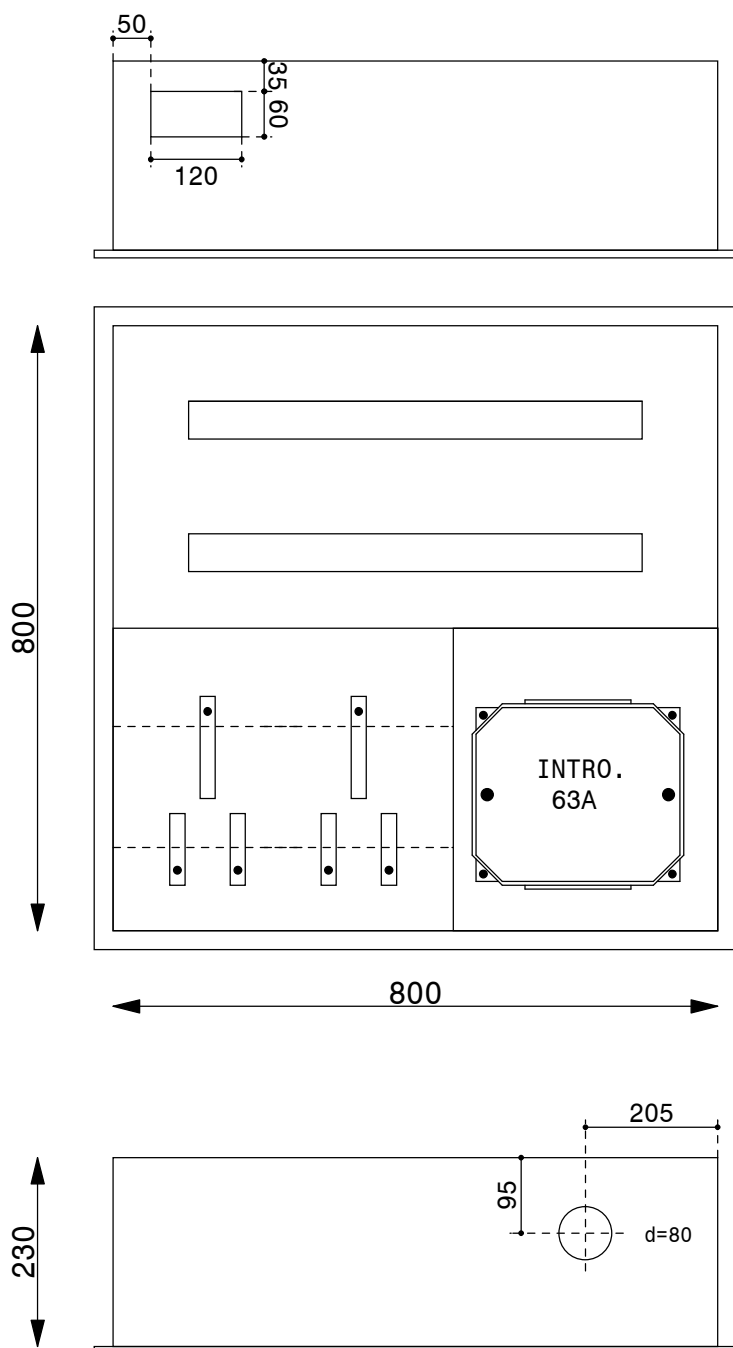

Serrures:

Porte: Kaba 5000

Coffret Alu UP 600 x 1200 x 230 mm

Niche 630 x 1230 x 240 mm

Type: UP60120TT2

Equipement:

- 1 Emplacement introduction 63A
- 1 Emplacements compteurs
- 1 Emplacement TC
- 1 Emplacement appareils
- 1 Coupe-circuit 1PN 25A plb.
- 1 Borne de terre CU 16mm²

Serrures:

- Porte: Kaba 5000
- Compartment TT: Clé carré 6x6

Coffret Alu UP 800 x 600 x 230 mm

Niche 830 x 630 x 240 mm

Type: UP80602

Equipement:

- 1 Emplacement introduction 63A
- 1 Emplacements compteurs
- 1 Emplacement TC
- 1 Emplacements appareils
- 1 Coupe-circuit TC 1PN 25A plb.
- 1 Borne de terre CU 16mm²

Serrures:

Porte: Kaba 5000

Coffret Alu UP 800 x 800 x 230 mm

Niche 830 x 830 x 240 mm

Type: UP80802

Equipement:

- 1 Emplacement introduction 63A
- 1 Emplacement compteur
- 1 Emplacement TC
- 1 Emplacement appareils
- 1 Emplacement bornes
- 1 Coupe-circuit 1PN 25A plb.
- 1 Borne de terre CU 16mm²

Serrures:

Porte: Kaba 5000

Coffret Alu UP 800 x 800 x 230 mm

Niche 830 x 830 x 240 mm

Type: UP80802

Equipement:

- 1 Emplacement introduction 63A
- 1 Emplacement compteur
- 1 Emplacement TC
- 2 Emplacement appareils
- 1 Coupe-circuit 1PN 25A plb.
- 1 Borne de terre CU 16mm²