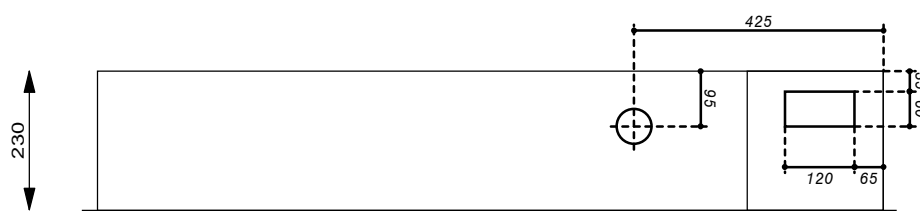

Coffret Alu UP 1300 x 700 x 230 mm

Niche 1330 x 680 x 240 mm

Type: UP13070TT3

Equipement:

- 1 Emplacement introduction 63A
- 2 Emplacements compteurs
- 1 Emplacement TC
- 1 Emplacement appareils
- 1 Coupe-circuit TC 1PN 25A plb.
- 1 Borne de terre CU 16mm²

Serrures:

- Porte: Kaba 5000
- Compartiment TT: Clé carré 6x6