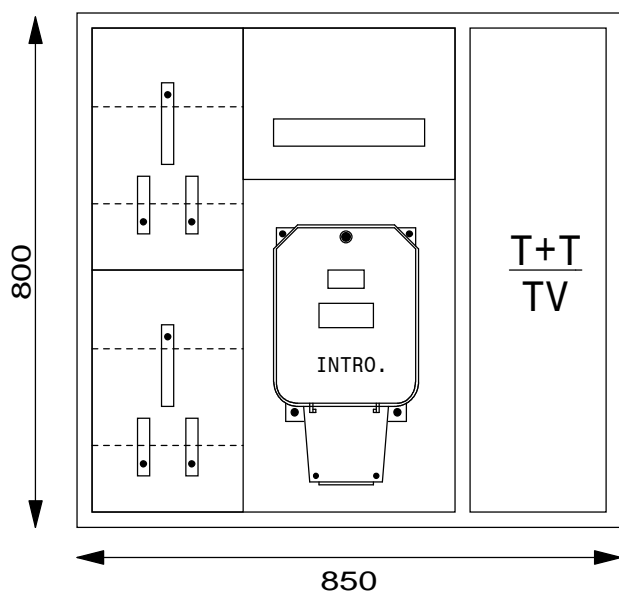

Serrures:

Porte: Kaba 5000

Coffret Alu UP 800 x 800 x 230 mm

Niche 830 x 830 x 240 mm

Type: UP80802

Equipement:

- 1 Emplacement introduction 63A
- 1 Emplacement compteur
- 1 Emplacement TC
- 2 Emplacement appareils
- 1 Coupe-circuit 1PN 25A plb.
- 1 Borne de terre CU 16mm²

Serrures:

Porte: Kaba 5000

Coffret Alu UP 800 x 1000 x 230 mm

Niche 830 x 1030 x 240 mm

Type: UP801003

Equipement:

- 1 Emplacement introduction 63A
- 2 Emplacements compteurs
- 1 Emplacement TC
- 1 Jeux de bornes 4x35mm² CU
- 2 Coupe-circuit 3PN 25A
- 1 Coupe-circuit 1PN 25A plb.
- 1 Borne de terre CU 16mm²

Serrures:

Porte: Kaba 5000

Coffret Alu UP 800 x 1400 x 230 mm

Niche 830 x 1430 x 240

Type: UP80140TT3

Equipement:

- 1 Emplacement introduction 63A
- 2 Emplacements compteurs
- 1 Emplacement TC
- 1 Emplacements appareils
- 1 Emplacements bornes
- 1 Jeux de bornes 4x35mm² CU
- 2 Coupe-circuit 3PN 25A
- 1 Coupe-circuit TC 1PN 25A plb.
- 1 Borne de terre CU 16mm²

Serrures:

- Porte: Kaba 5000
- Compartiment TT: Clé carré 6x6

Coffret Alu UP 850 x 800 x 230 mm

Niche 880 x 830 x 240 mm

Type: UP8580TT2

Equipement:

- 1 Emplacement introduction 63A
- 1 Emplacement compteur
- 1 Emplacement TC
- 1 Emplacement appareils
- 1 Coupe-circuit TC 1PN 25A plb.
- 1 Borne de terre CU 16mm²