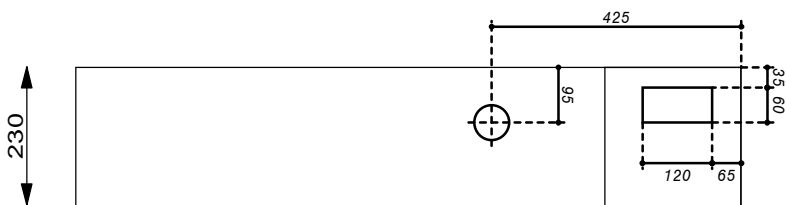

Type: UP11080TT2

Equipement:

- 1 Emplacement introduction 63A
- 1 Emplacement compteur
- 1 Emplacement TC
- 2 Emplacement appareils
- 1 Coupe-circuit 1PN 25A plb.
- 1 Borne de terre CU 16mm²

Serrures:

- Porte: Kaba 5000
- Compartiment TT: Clé carré 6x6