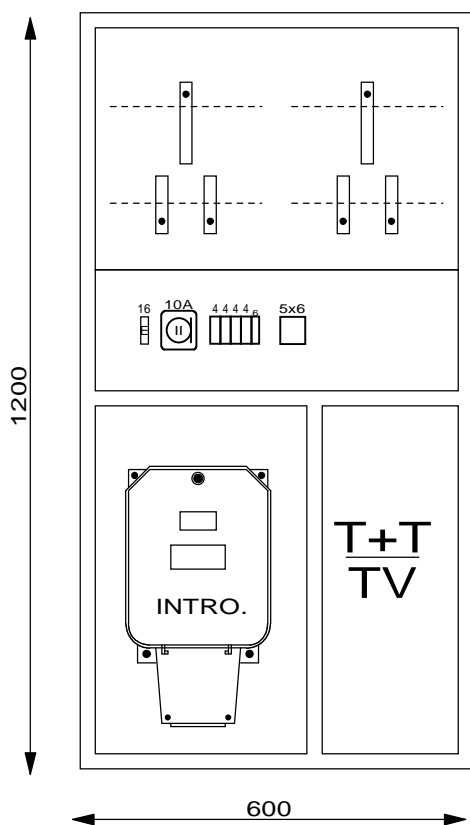

Coffret Alu UP 600 x 800 x 230 mm

Niche 630 x 830 x 240 mm

Type: UP60802

Equipement:

- 1 Emplacement introduction 63A
- 1 Emplacements compteurs
- 1 Emplacement TC
- 1 Emplacements appareils
- 1 Coupe-circuit TC 1PN 25A plb.
- 1 Borne de terre CU 16mm²

Serrures:

Porte: Kaba 5000

Coffret Alu UP 600 x 1200 x 230 mm

Niche 630 x 1230 x 240 mm

Type: UP60120TT2

Equipement:

- 1 Emplacement introduction 63A
- 1 Emplacements compteurs
- 1 Emplacement TC
- 1 Emplacement appareils
- 1 Coupe-circuit 1PN 25A plb.
- 1 Borne de terre CU 16mm²

Serrures:

- Porte: Kaba 5000
- Compartment TT: Clé carré 6x6

Coffret Alu UP 750 x 1050 x 230 mm

Niche 780 x 1080 x 240 mm

Type: UP75105TT2

Equipement:

- 1 Emplacement introduction 63A
- 1 Emplacements compteurs
- 1 Emplacement TC
- 1 Emplacement appareils
- 1 Coupe-circuit 1PN 25A plb.
- 1 Borne de terre CU 16mm²

Serrures:

- Porte: Kaba 5000
- Compartment TT: Clé carré 6x6

Coffret Alu UP 800 x 600 x 230 mm

Niche 830 x 630 x 240 mm

Type: UP80602

Equipement:

- 1 Emplacement introduction 63A
- 1 Emplacements compteurs
- 1 Emplacement TC
- 1 Emplacements appareils
- 1 Coupe-circuit TC 1PN 25A plb.
- 1 Borne de terre CU 16mm²