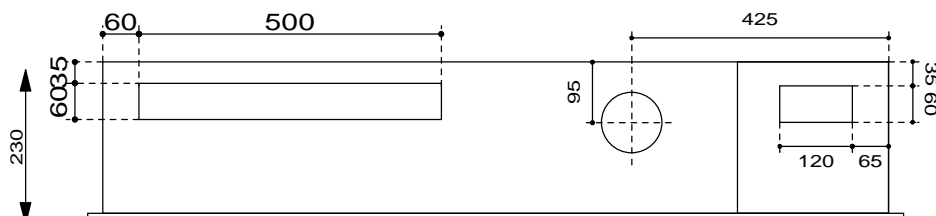

Coffret Alu UP 1200 x 800 x 230 mm

Niche 1230 x 830 x 240 mm

Type: UP12080TT4

Equipement:

- 1 Emplacement introduction 63A
- 3 Emplacements compteurs
- 1 Emplacement TC
- 1 Emplacement bornes
- 1 Emplacement appareils
- 1 Coupe-circuit TC 1PN 25A plb.
- 1 Borne de terre CU 16mm²

Serrures:

- Porte: Kaba 5000
- Compartment TT: Clé carré 6x6