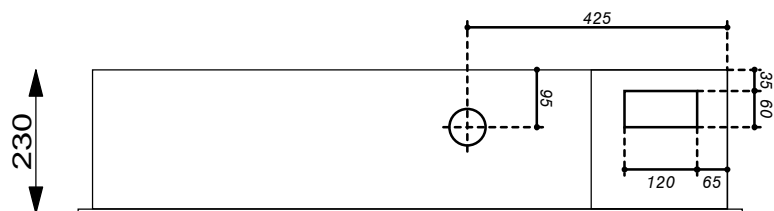

Type: UP10570TT2

Equipement:

- 1 Emplacement introduction 63A
- 1 Emplacement compteur
- 1 Emplacement TC
- 1 Emplacement appareils
- 1 Coupe-circuit 1PN 25A plb.
- 1 Borne de terre CU 16mm²

Serrures:

- Porte: Kaba 5000
- Compartiment TT: Clé carré 6x6