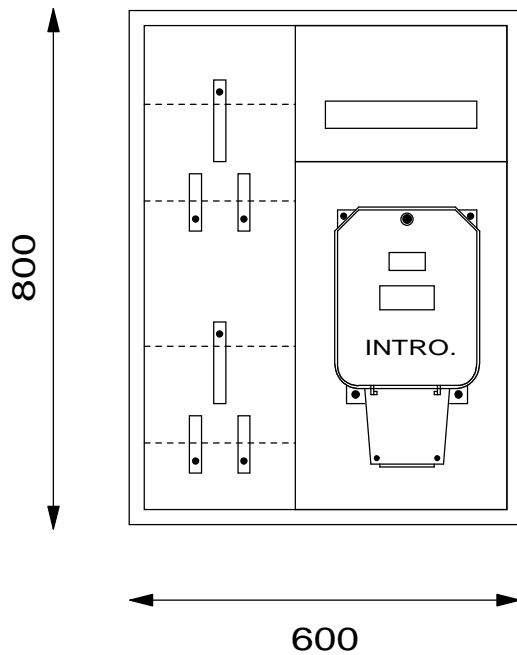

Index

<u>Pages 2 à 20 coffrets encastré.</u>	<u>(LxHxP)</u>	<u>Compteur</u>	<u>TC</u>
2. UP60802	600 x 800 x 230	1	1
3. UP60120TT2	600 x 1200 x 230	1	1
4. UP75105TT2	750 x 1050 x 230	1	1
5. UP80602	800 x 600 x 230	1	1
6. UP80802 / ESR	800 x 800 x 230	1	1
7. UP80802 / SEIC	800 x 800 x 230	1	1
8. UP801003	800 x 1000 x 230	2	1
9. UP80140TT3	800 x 1400 x 230	2	1
10. UP8580TT2	850 x 800 x 230	1	1
11. UP100100TT3 / SIESA	1000 x 1000 x 230	2	1
12. UP10570TT2	1050 x 700 x 230	1	1
13. UP11080TT2 / ESR	1100 x 800 x 230	1	1
14. UP11080TT2 / SEIC	1100 x 800 x 230	1	1
15. UP11080TT3 / ESR	1100 x 800 x 230	2	1
16. UP11080TT3 / SEIC	1100 x 800 x 230	2	1
17. UP12080TT4 / ESR	1200 x 800 x 230	3	1
18. UP12080TT4 / SEIC	1200 x 800 x 230	3	1
19. UP13070TT3	1300 x 700 x 230	2	1
20. UP130100TT4	1300 x 1000 x 230	3	1

Coffret Alu UP 600 x 800 x 230 mm

Niche 630 x 830 x 240 mm

Type: UP60802

Equipement:

- 1 Emplacement introduction 63A
- 1 Emplacements compteurs
- 1 Emplacement TC
- 1 Emplacements appareils
- 1 Coupe-circuit TC 1PN 25A plb.
- 1 Borne de terre CU 16mm²

Serrures:

Porte: Kaba 5000

Coffret Alu UP 600 x 1200 x 230 mm

Niche 630 x 1230 x 240 mm

Type: UP60120TT2

Equipement:

- 1 Emplacement introduction 63A
- 1 Emplacements compteurs
- 1 Emplacement TC
- 1 Emplacement appareils
- 1 Coupe-circuit 1PN 25A plb.
- 1 Borne de terre CU 16mm²

Serrures:

Porte: Kaba 5000

Coffret Alu UP 800 x 800 x 230 mm

Niche 830 x 830 x 240 mm

Type: UP80802

Equipement:

- 1 Emplacement introduction 63A
- 1 Emplacement compteur
- 1 Emplacement TC
- 1 Emplacement appareils
- 1 Emplacement bornes
- 1 Coupe-circuit 1PN 25A plb.
- 1 Borne de terre CU 16mm²