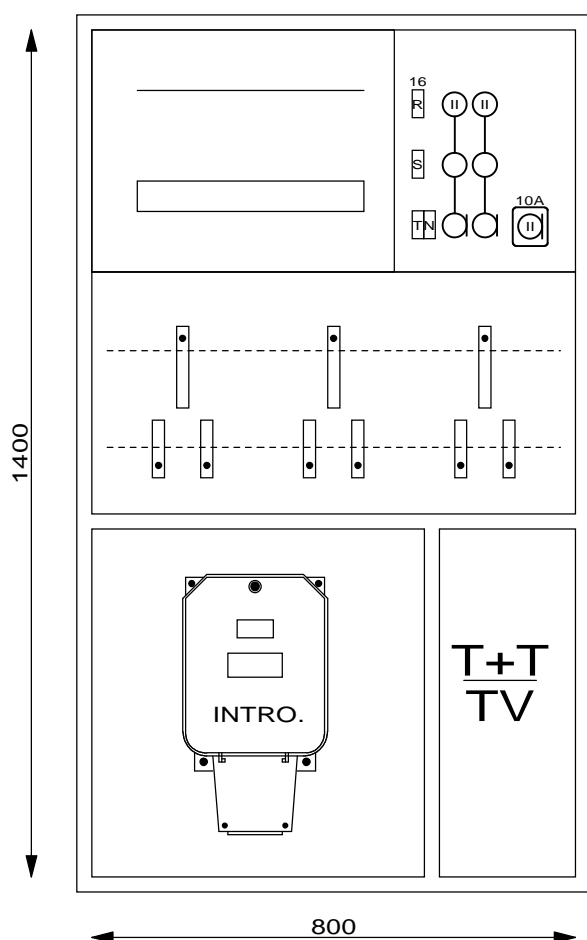

Serrures:

Porte: Kaba 5000

Coffret Alu UP 800 x 800 x 230 mm

Niche 830 x 830 x 240 mm

Type: UP80802

Equipement:

- 1 Emplacement introduction 63A
- 1 Emplacement compteur
- 1 Emplacement TC
- 1 Emplacement appareils
- 1 Emplacement bornes
- 1 Coupe-circuit 1PN 25A plb.
- 1 Borne de terre CU 16mm²

Serrures:

Porte: Kaba 5000

Coffret Alu UP 800 x 800 x 230 mm

Niche 830 x 830 x 240 mm

Type: UP80802

Equipement:

- 1 Emplacement introduction 63A
- 1 Emplacement compteur
- 1 Emplacement TC
- 2 Emplacement appareils
- 1 Coupe-circuit 1PN 25A plb.
- 1 Borne de terre CU 16mm²

Serrures:

Porte: Kaba 5000

Coffret Alu UP 800 x 1000 x 230 mm

Niche 830 x 1030 x 240 mm

Type: UP801003

Equipement:

- 1 Emplacement introduction 63A
- 2 Emplacements compteurs
- 1 Emplacement TC
- 1 Jeux de bornes 4x35mm² CU
- 2 Coupe-circuit 3PN 25A
- 1 Coupe-circuit 1PN 25A plb.
- 1 Borne de terre CU 16mm²

Serrures:

Porte: Kaba 5000

Coffret Alu UP 800 x 1400 x 230 mm

Niche 830 x 1430 x 240

Type: UP80140TT3

Equipement:

- 1 Emplacement introduction 63A
- 2 Emplacements compteurs
- 1 Emplacement TC
- 1 Emplacements appareils
- 1 Emplacements bornes
- 1 Jeux de bornes 4x35mm² CU
- 2 Coupe-circuit 3PN 25A
- 1 Coupe-circuit TC 1PN 25A plb.
- 1 Borne de terre CU 16mm²