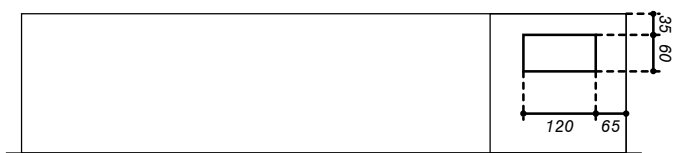

Coffret Alu UP 1000 x 1000 x 230 mm

Niche 1030 x 1030 x 240 mm

Type: UP100100TT3

Equipement:

- 1 Emplacement introduction 63A
- 2 Emplacements compteurs
- 1 Emplacement TC
- 1 Jeux de bornes 4x35mm² CU
- 2 Coupe-circuit 3PN 25A
- 1 Coupe-circuit 1PN 25A plb.
- 1 Borne de terre CU 16mm²

Serrures:

- Porte: Kaba 5000
- Compartiment TT: Clé carré 6x6