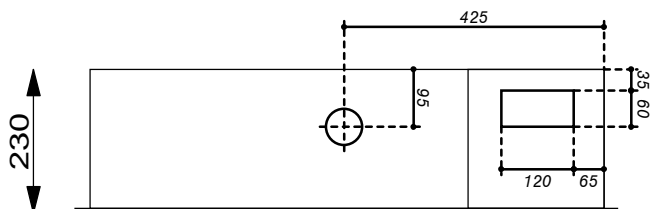

Coffret Alu UP 850 x 800 x 230 mm

Niche 880 x 830 x 240 mm

Type: UP8580TT2

Equipement:

- 1 Emplacement introduction 63A
- 1 Emplacement compteur
- 1 Emplacement TC
- 1 Emplacement appareils
- 1 Coupe-circuit TC 1PN 25A plb.
- 1 Borne de terre CU 16mm²

Serrures:

- Porte: Kaba 5000
- Compartment TT: Clé carré 6x6