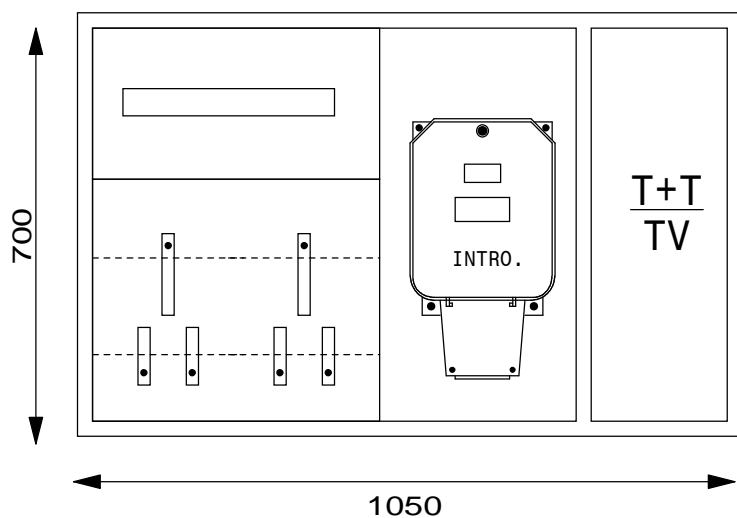

Coffret Alu UP 1050 x 700 x 230 mm

Niche 1080 x 730 x 240 mm