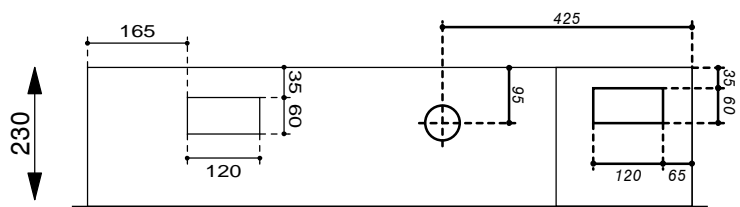

Coffret Alu UP 1000 x 1000 x 230 mm

Niche 1030 x 1030 x 240 mm

Type: UP100100TT3

Equipement:

- 1 Emplacement introduction 63A
- 2 Emplacements compteurs
- 1 Emplacement TC
- 1 Jeux de bornes 4x35mm² CU
- 2 Coupe-circuit 3PN 25A
- 1 Coupe-circuit 1PN 25A plb.
- 1 Borne de terre CU 16mm²

Serrures:

- Porte: Kaba 5000
- Compartiment TT: Clé carré 6x6