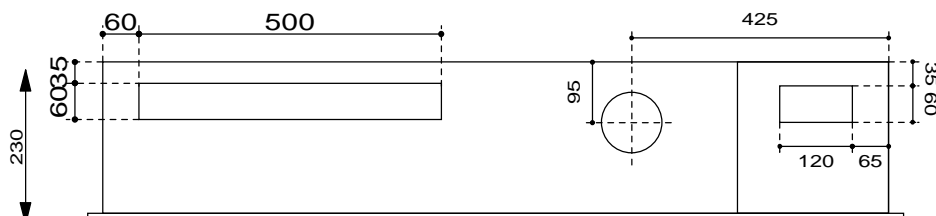

Coffret Alu UP 1200 x 800 x 230 mm

Niche 1230 x 830 x 240 mm

Type: UP12080TT4

Equipement:

- 1 Emplacement introduction 63A
- 3 Emplacements compteurs
- 1 Emplacement TC
- 1 Emplacement bornes

- 1 Coupe-circuit TC 1PN 25A plb.
- 1 Borne de terre CU 16mm²

Serrures:

- Porte: Kaba 5000
- Compartiment TT: Clé carré 6x6