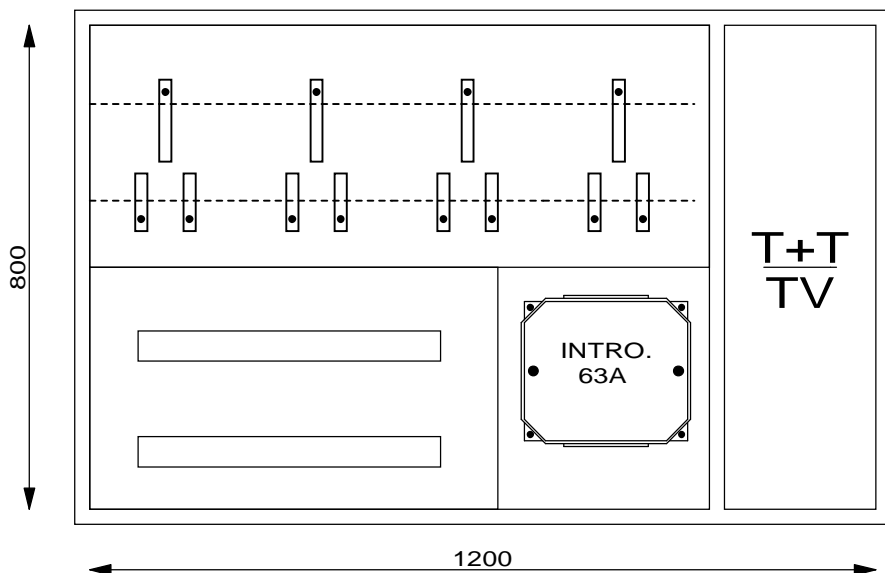

Coffret Alu UP 1200 x 800 x 230 mm

Niche 1230 x 830 x 240 mm

Type: UP12080TT4

Equipement:

- 1 Emplacement introduction 63A
- 3 Emplacements compteurs
- 1 Emplacement TC
- 1 Emplacement bornes

- 1 Coupe-circuit TC 1PN 25A plb.
- 1 Borne de terre CU 16mm²

Serrures:

- Porte: Kaba 5000
- Compartiment TT: Clé carré 6x6