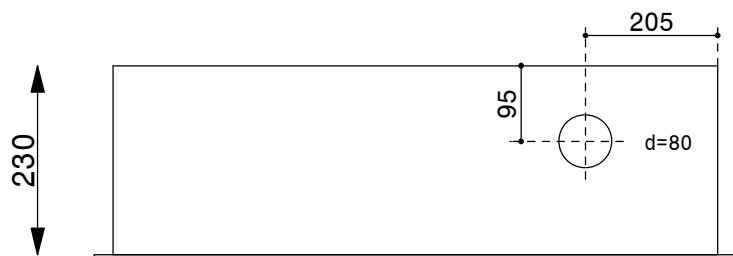

Coffret Alu UP 800 x 600 x 230 mm

Niche 830 x 630 x 240 mm

Type: UP80602

Equipement:

- 1 Emplacement introduction 63A
- 1 Emplacements compteurs
- 1 Emplacement TC
- 1 Emplacements appareils
- 1 Coupe-circuit TC 1PN 25A plb.
- 1 Borne de terre CU 16mm²

Serrures:

Porte: Kaba 5000