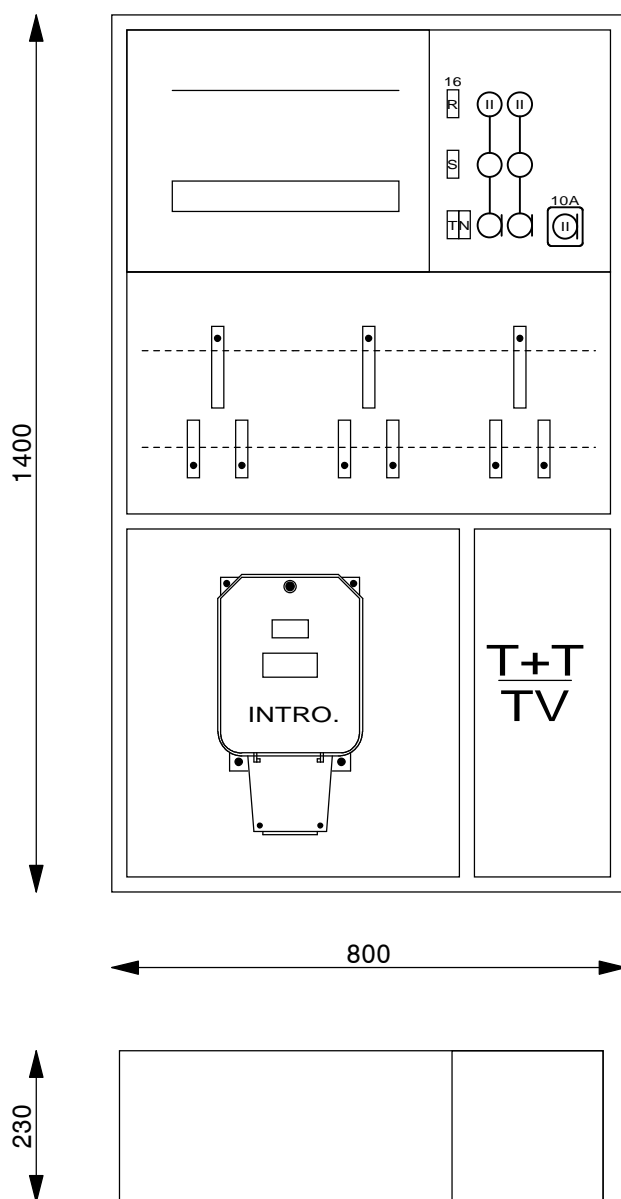

Coffret Alu AP 800 x 1400 x 230 mm

Type: AP80140TT3

Equipement:

- 1 Emplacement introduction 63A
- 2 Emplacements compteurs
- 1 Emplacement TC
- 1 Emplacements appareils
- 1 Emplacements bornes
- 1 Jeux de bornes 4x35mm² CU
- 2 Coupe-circuit 3PN 25A
- 1 Coupe-circuit TC 1PN 25A plb.
- 1 Borne de terre CU 16mm²

Serrures:

- Porte: Kaba 5000
- Compartiment TT: Clé carré 6x6