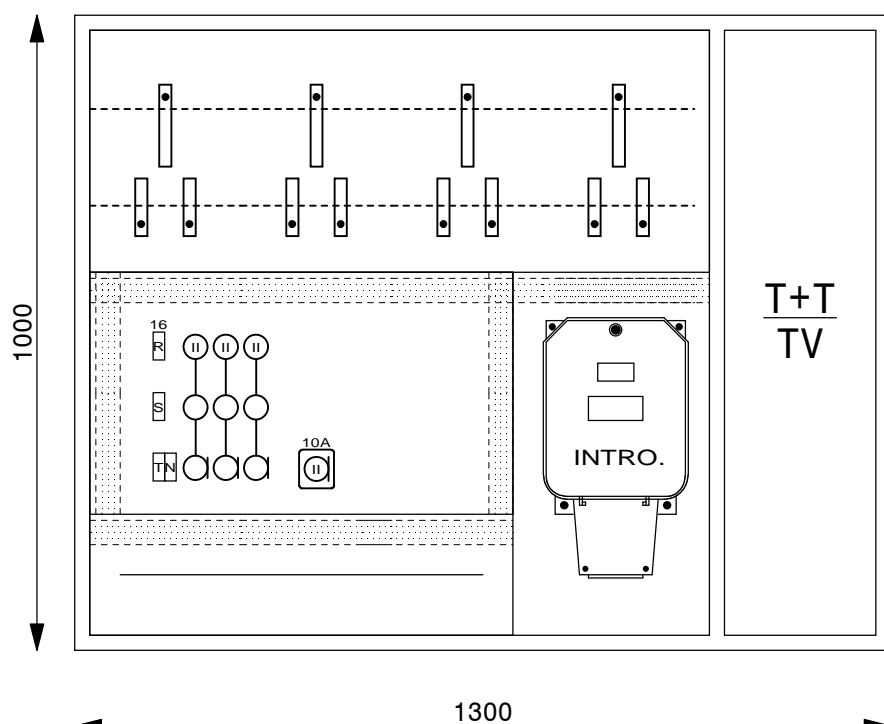

Coffret Alu AP 1300 x 1000 x 230 mm

Type: AP130100TT4

Equipement:

- 1 Emplacement introduction 63A
- 3 Emplacements compteurs
- 1 Emplacement TC
- 1 Emplacement bornes
- 1 Jeux de bornes 4x35mm² CU
- 3 Coupe-circuit 3PN 25A
- 1 Coupe-circuit TC 1PN 25A plb.
- 1 Borne de terre CU 16mm²

Serrures:

- Porte: Kaba 5000
- Compartiment TT: Clé carré 6x6