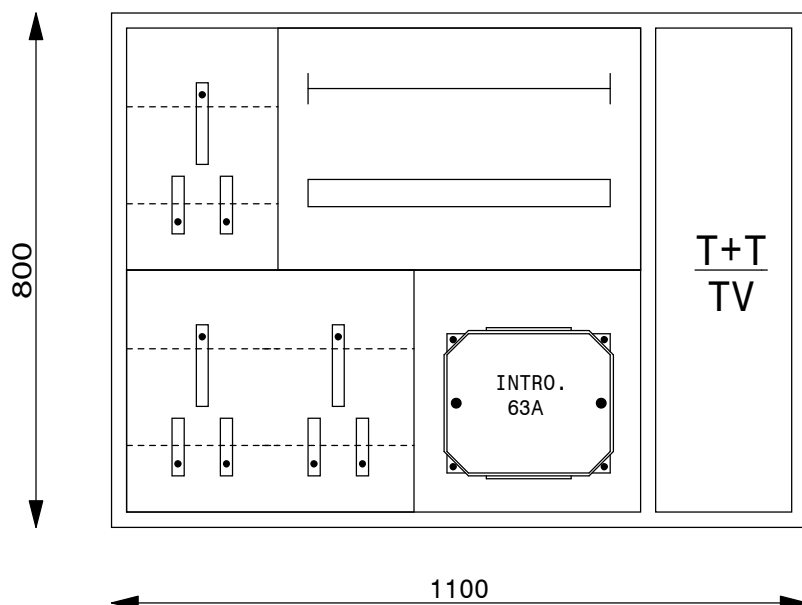

Coffret Alu AP 1100 x 800 x 230 mm

Type: AP11080TT3

Equipement:

- 1 Emplacement introduction 63A
- 2 Emplacements compteurs
- 1 Emplacement TC
- 1 Emplacement appareils
- 1 Emplacement bornes
- 1 Coupe-circuit TC 1PN 25A plb.
- 1 Borne de terre CU 16mm²

Serrures:

- Porte: Kaba 5000
- Compartiment TT: Clé carré 6x6