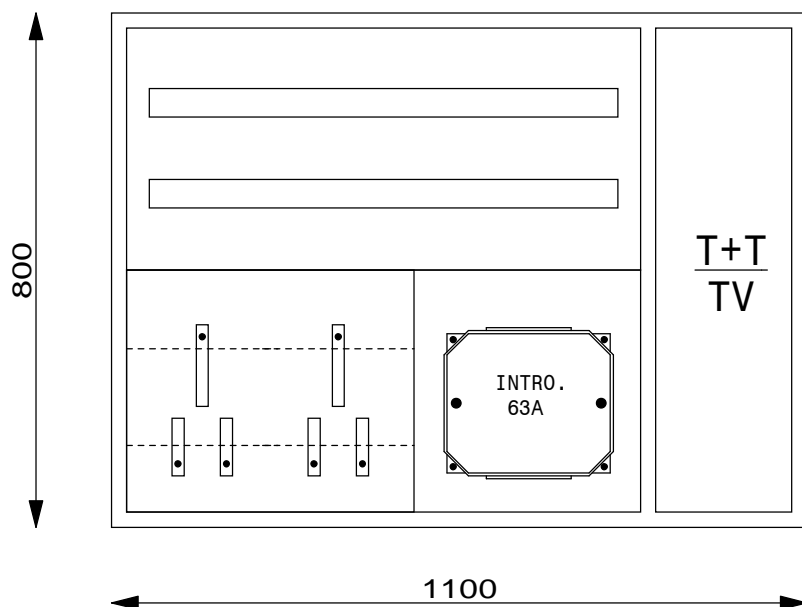

Coffret Alu AP 1100 x 800 x 230 mm

Type: AP11080TT2

Equipement:

- 1 Emplacement introduction 63A
- 1 Emplacement compteur
- 1 Emplacement TC
- 2 Emplacement appareils
- 1 Coupe-circuit 1PN 25A plb.
- 1 Borne de terre CU 16mm²

Serrures:

- Porte: Kaba 5000
- Compartiment TT: Clé carré 6x6