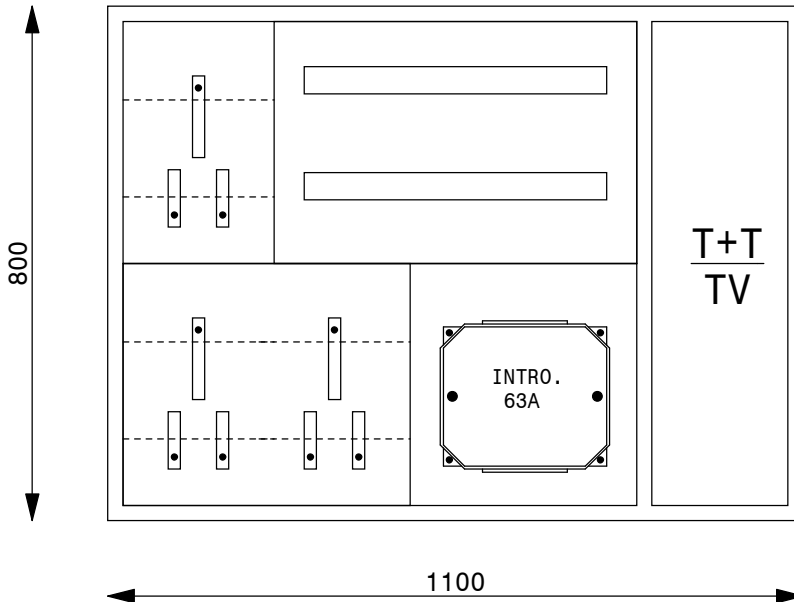

Coffret Alu AP 1100 x 800 x 230 mm

Type: AP11080TT3

Equipement:

- 1 Emplacement introduction 63A
- 2 Emplacements compteurs
- 1 Emplacement TC
- 2 Emplacements appareils
- 1 Coupe-circuit TC 1PN 25A plb.
- 1 Borne de terre CU 16mm²

Serrures:

- Porte: Kaba 5000
- Compartiment TT: Clé carré 6x6