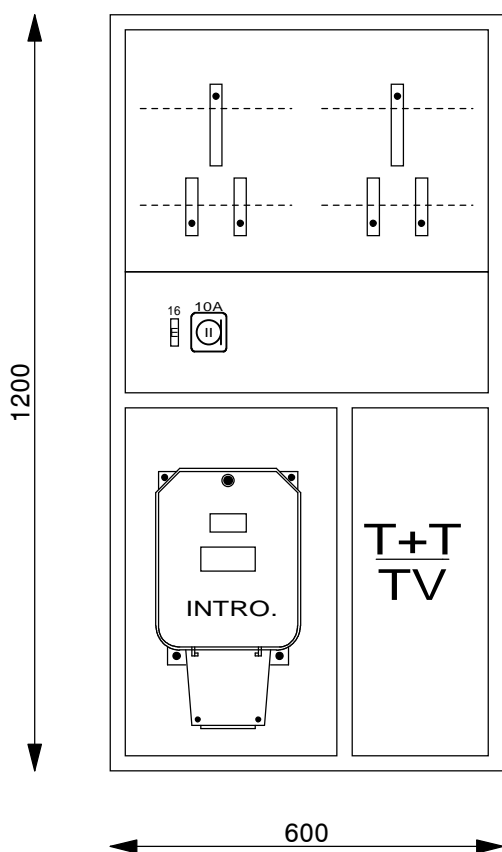

# Coffret Alu AP 600 x 800 x 230 mm

Type: AP60802

Equipement:

- 1 Emplacement introduction 63A
- 1 Emplacements compteurs
- 1 Emplacement TC
- 1 Emplacements appareils
- 1 Coupe-circuit TC 1PN 25A plb.
- 1 Borne de terre CU 16mm<sup>2</sup>

# Coffret Alu AP 600 x 1200 x 230 mm

Type: AP60120TT2

Equipement:

- 1 Emplacement introduction 63A
- 2 Emplacements compteurs
- 1 Emplacement TC
- 1 Emplacement appareils
- 1 Coupe-circuit 1PN 25A plb.
- 1 Borne de terre CU 16mm<sup>2</sup>

## Coffret Alu AP 800 x 600 x 230 mm

Type: AP80602

Equipement:

- 1 Emplacement introduction 63A
- 1 Emplacements compteurs
- 1 Emplacement TC
- 1 Emplacements appareils
- 1 Coupe-circuit TC 1PN 25A plb.
- 1 Borne de terre CU 16mm<sup>2</sup>