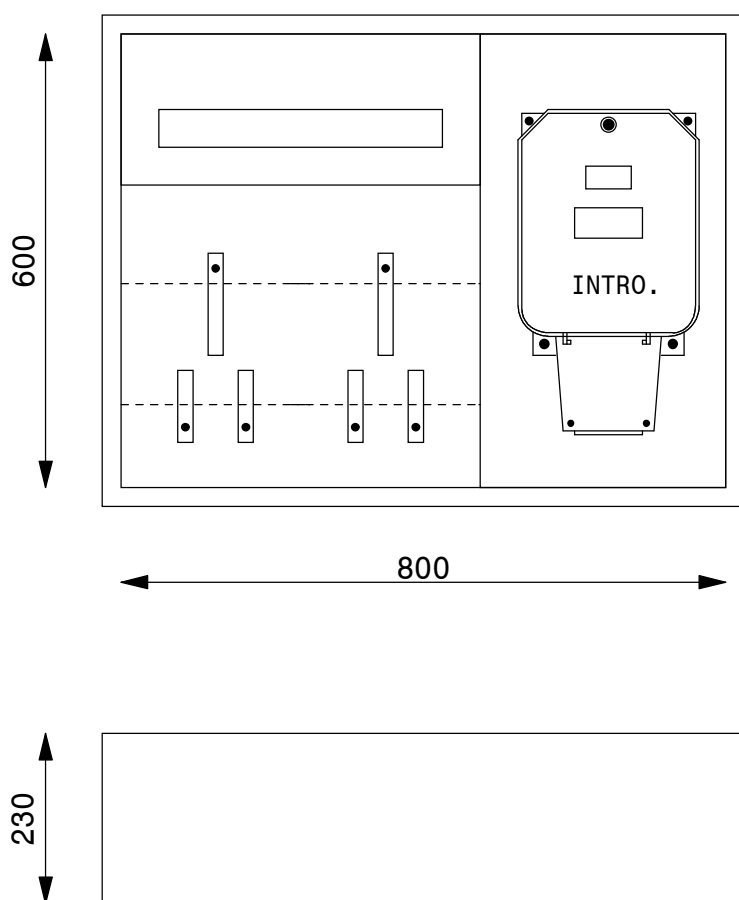

# Coffret Alu AP 600 x 800 x 230 mm

Type: AP60802

Equipement:

- 1 Emplacement introduction 63A
- 1 Emplacements compteurs
- 1 Emplacement TC
- 1 Emplacements appareils
- 1 Coupe-circuit TC 1PN 25A plb.
- 1 Borne de terre CU 16mm<sup>2</sup>

# Coffret Alu AP 600 x 1200 x 230 mm

Type: AP60120TT2

Equipement:

- 1 Emplacement introduction 63A
- 2 Emplacements compteurs
- 1 Emplacement TC
- 1 Emplacement appareils
- 1 Coupe-circuit 1PN 25A plb.
- 1 Borne de terre CU 16mm<sup>2</sup>

# Coffret Alu AP 750 x 1050 x 230 mm

Type: AP75105TT2

Equipement:

- 1 Emplacement introduction 63A
- 1 Emplacements compteurs
- 1 Emplacement TC
- 1 Emplacement appareils
- 1 Coupe-circuit 1PN 25A plb.
- 1 Borne de terre CU 16mm<sup>2</sup>

## Coffret Alu AP 800 x 600 x 230 mm

Type: AP80602

Equipement:

- 1 Emplacement introduction 63A
- 1 Emplacements compteurs
- 1 Emplacement TC
- 1 Emplacements appareils
- 1 Coupe-circuit TC 1PN 25A plb.
- 1 Borne de terre CU 16mm<sup>2</sup>