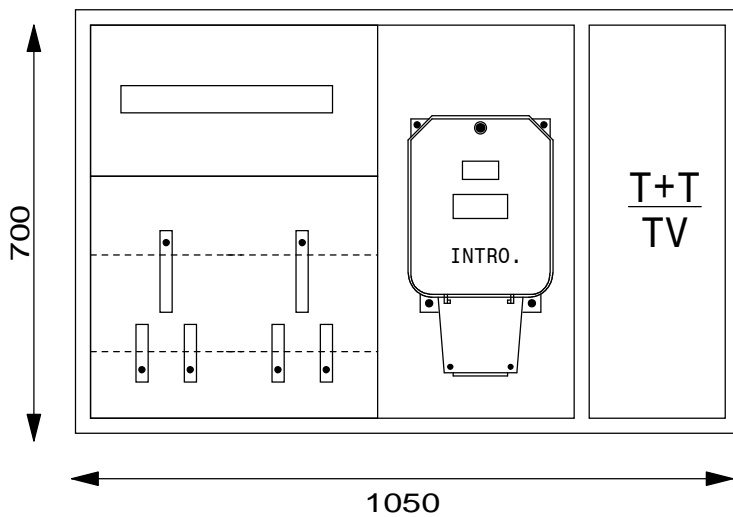

Coffret Alu AP 1050 x 700 x 230 mm

Type: AP10570TT2

Equipement:

- 1 Emplacement introduction 63A
- 1 Emplacement compteur
- 1 Emplacement TC
- 1 Emplacement appareils
- 1 Coupe-circuit 1PN 25A plb.
- 1 Borne de terre CU 16mm²

Serrures:

- Porte: Kaba 5000
- Compartiment TT: Clé carré 6x6