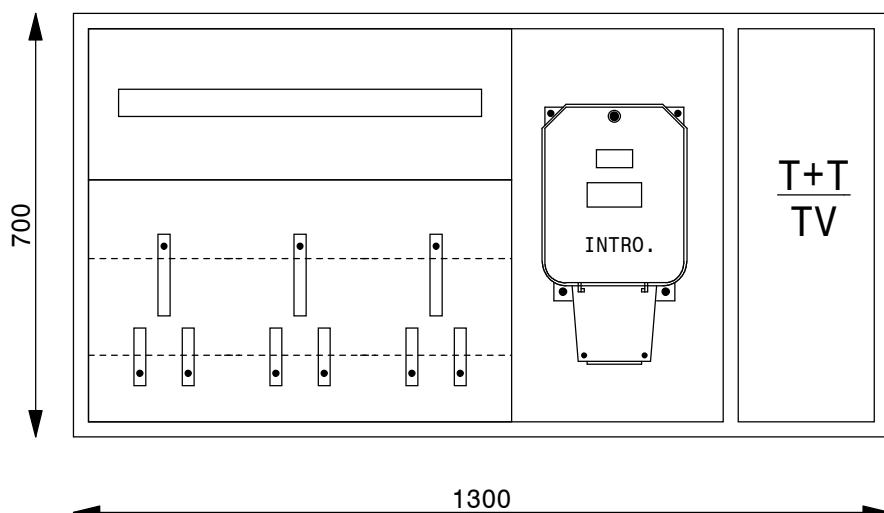

Coffret Alu AP 1300 x 700 x 230 mm

Type: AP13070TT3

Equipement:

- 1 Emplacement introduction 63A
- 2 Emplacements compteurs
- 1 Emplacement TC
- 1 Emplacement appareils
- 1 Coupe-circuit TC 1PN 25A plb.
- 1 Borne de terre CU 16mm²

Serrures:

- Porte: Kaba 5000
- Compartiment TT: Clé carré 6x6