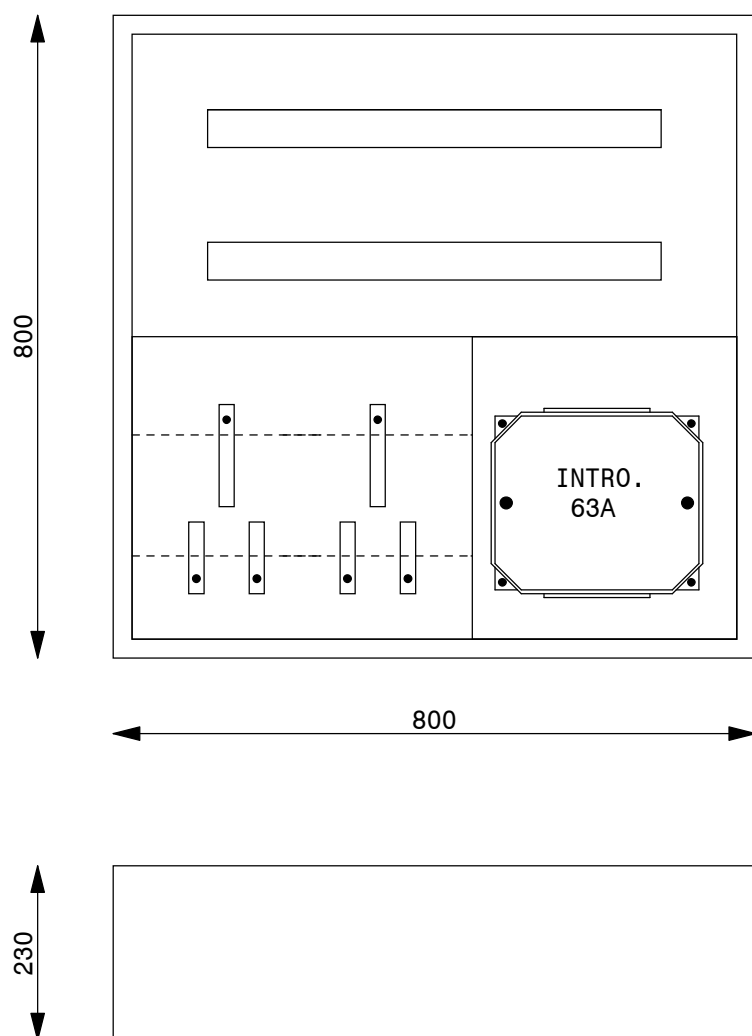

Coffret Alu AP 800 x 800 x 230 mm

Type: AP80802

Equipement:

- 1 Emplacement introduction 63A
- 1 Emplacement compteur
- 1 Emplacement TC
- 2 Emplacement appareils
- 1 Coupe-circuit 1PN 25A plb.
- 1 Borne de terre CU 16mm²

Serrures:

Porte: Kaba 5000