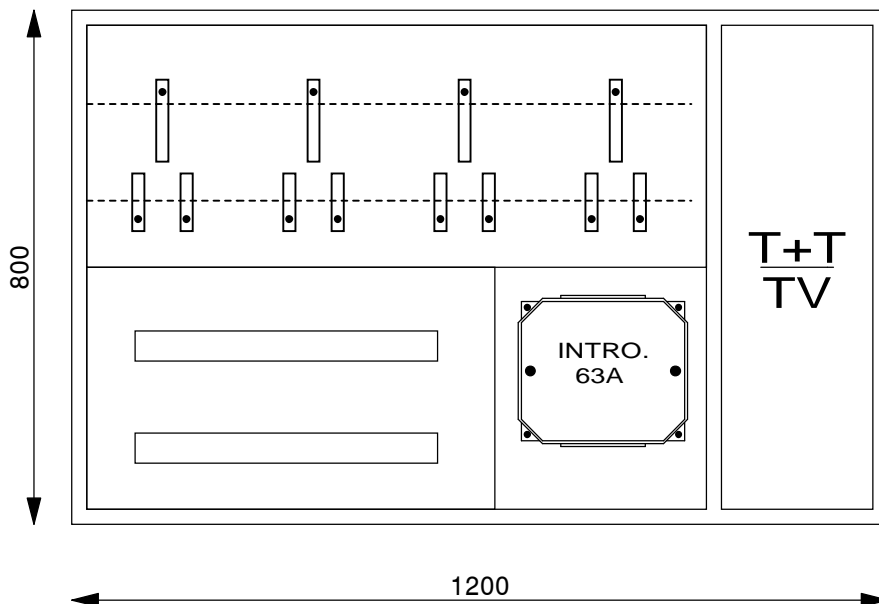

Coffret Alu AP 1200 x 800 x 230 mm

Type: AP12080TT4

Equipement:

- 1 Emplacement introduction 63A
- 3 Emplacements compteurs
- 1 Emplacement TC
- 1 Emplacement bornes
- 1 Emplacement appareils
- 1 Coupe-circuit TC 1PN 25A plb.
- 1 Borne de terre CU 16mm²

Serrures:

- Porte: Kaba 5000
- Compartiment TT: Clé carré 6x6