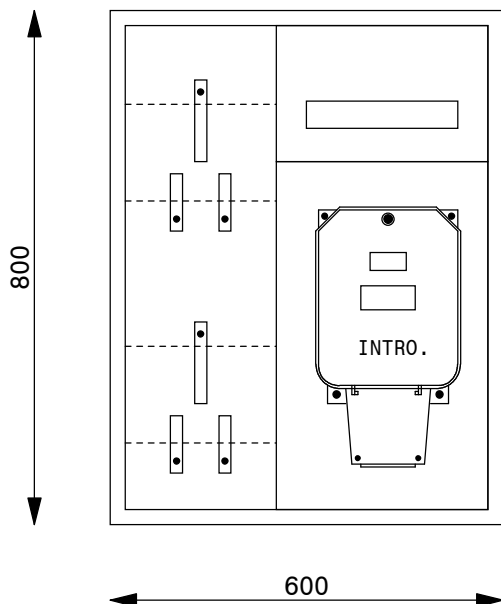

## Index

<u>Pages 21 à 39 coffrets encastré.</u>	<u>(LxHxP)</u>	<u>Compteur</u>	<u>TC</u>
21. AP60802	600 x 800 x 230	1	1
22. AP60120TT2	600 x 1200 x 230	1	1
23. AP75105TT2	750 x 1050 x 230	1	1
24. AP80602	800 x 600 x 230	1	1
25. AP80802 / ESR	800 x 800 x 230	1	1
26. AP80802 / SEIC	800 x 800 x 230	1	1
27. AP801003	800 x 1000 x 230	2	1
28. AP80140TT3	800 x 1400 x 230	2	1
29. AP8580TT2	850 x 800 x 230	1	1
30. AP100100TT3 / SIESA	1000 x 1000 x 230	2	1
31. AP10570TT2	1050 x 700 x 230	1	1
32. AP11080TT2 / ESR	1100 x 800 x 230	1	1
33. AP11080TT2 / SEIC	1100 x 800 x 230	1	1
34. AP11080TT3 / ESR	1100 x 800 x 230	2	1
35. AP11080TT3 / SEIC	1100 x 800 x 230	2	1
36. AP12080TT4 / ESR	1200 x 800 x 230	3	1
37. AP12080TT4 / SEIC	1200 x 800 x 230	3	1
38. AP13070TT3	1300 x 700 x 230	2	1
39. AP130100TT4	1300 x 1000 x 230	3	1

# Coffret Alu AP 600 x 800 x 230 mm

Type: AP60802

Equipement:

- 1 Emplacement introduction 63A
- 1 Emplacements compteurs
- 1 Emplacement TC
- 1 Emplacements appareils
- 1 Coupe-circuit TC 1PN 25A plb.
- 1 Borne de terre CU 16mm<sup>2</sup>