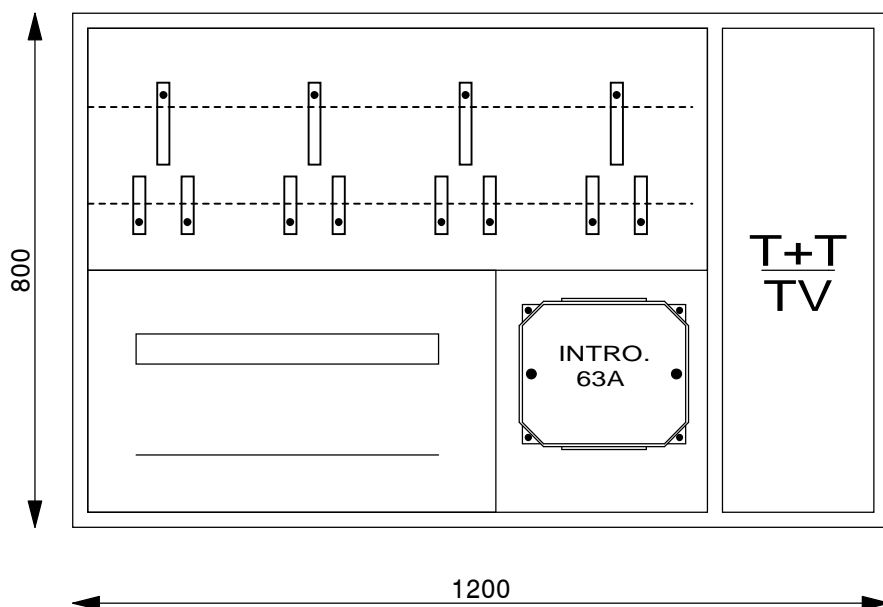

Coffret Alu AP 1200 x 800 x 230 mm

Type: AP12080TT4

Equipement:

- 1 Emplacement introduction 63A
- 3 Emplacements compteurs
- 1 Emplacement TC
- 1 Emplacement bornes
- 1 Emplacement appareils
- 1 Coupe-circuit TC 1PN 25A plb.
- 1 Borne de terre CU 16mm²

Serrures:

- Porte: Kaba 5000
- Compartiment TT: Clé carré 6x6