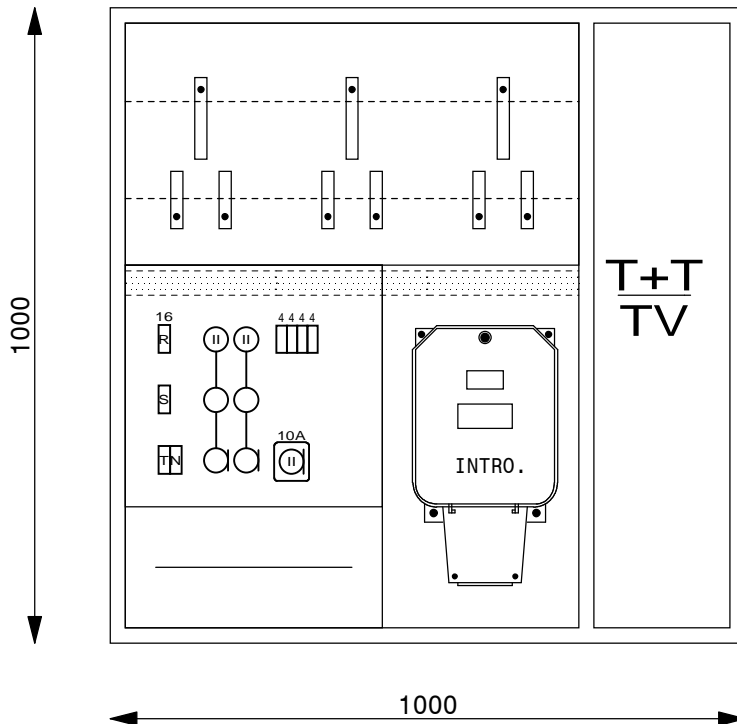

Coffret Alu AP 1000 x 1000 x 230 mm

Type: AP100100TT3

Equipement:

- 1 Emplacement introduction 63A
- 2 Emplacements compteurs
- 1 Emplacement TC
- 1 Jeux de bornes 4x35mm² CU
- 2 Coupe-circuit 3PN 25A
- 1 Coupe-circuit 1PN 25A plb.
- 1 Borne de terre CU 16mm²

Serrures:

Porte: Kaba 5000

Compartiment TT: Clé carré 6x6