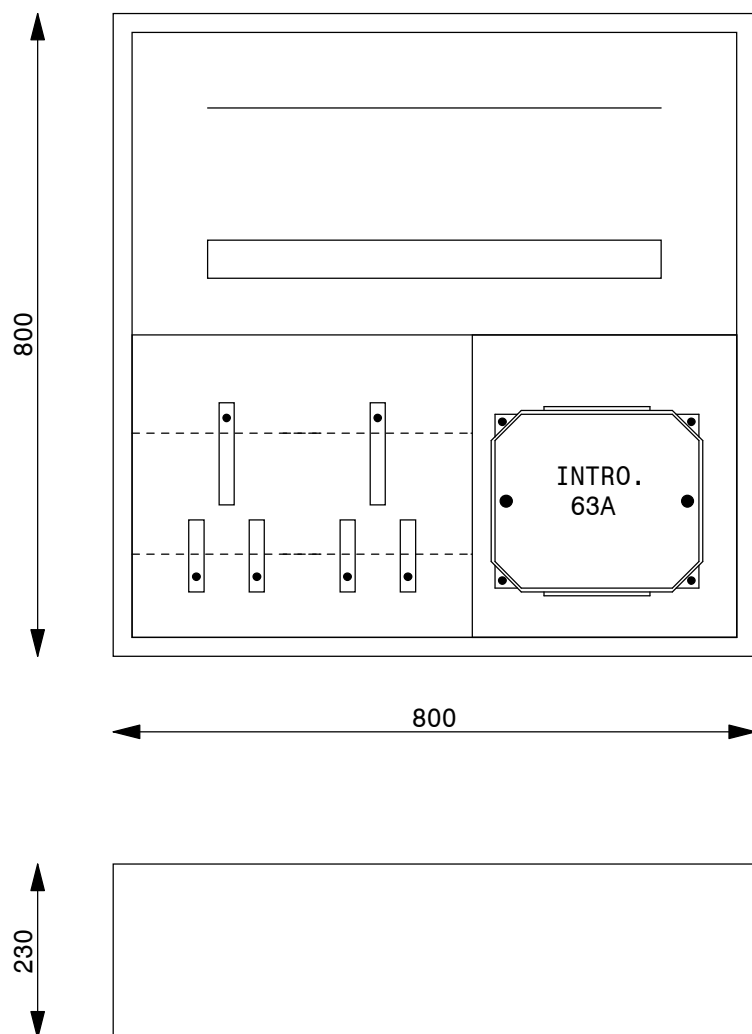

Coffret Alu AP 800 x 800 x 230 mm

Type: AP80802

Equipement:

- 1 Emplacement introduction 63A
- 1 Emplacement compteur
- 1 Emplacement TC
- 1 Emplacement appareils
- 1 Emplacement bornes
- 1 Coupe-circuit 1PN 25A plb.
- 1 Borne de terre CU 16mm²

Serrures:

Porte: Kaba 5000