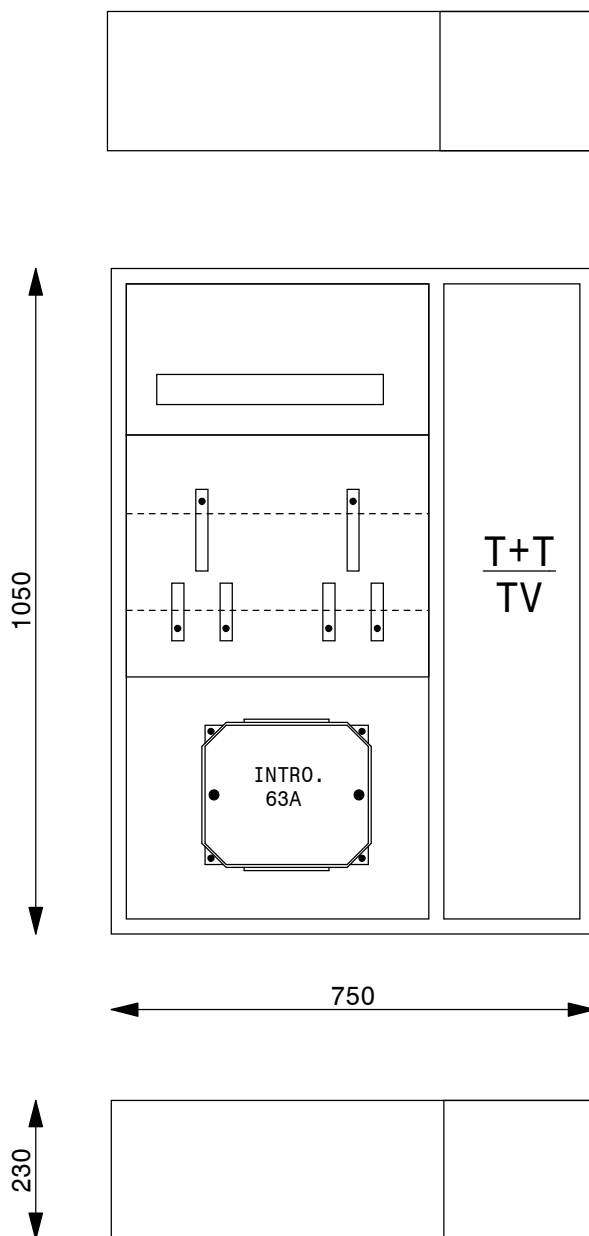

Coffret Alu AP 750 x 1050 x 230 mm

Type: AP75105TT2

Equipement:

- 1 Emplacement introduction 63A
- 1 Emplacements compteurs
- 1 Emplacement TC
- 1 Emplacement appareils
- 1 Coupe-circuit 1PN 25A plb.
- 1 Borne de terre CU 16mm²

Serrures:

- Porte: Kaba 5000
- Compartment TT: Clé carré 6x6