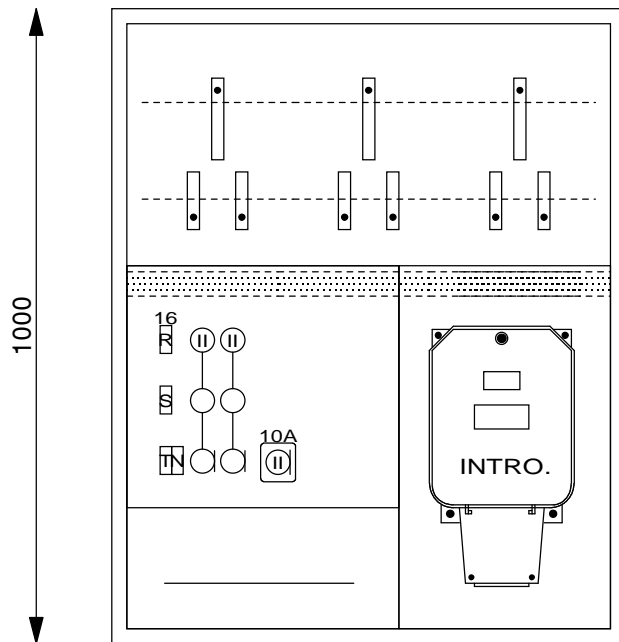

# Coffret Alu AP 600 x 800 x 230 mm

Type: AP60802

Equipement:

- 1 Emplacement introduction 63A
- 1 Emplacements compteurs
- 1 Emplacement TC
- 1 Emplacements appareils
- 1 Coupe-circuit TC 1PN 25A plb.
- 1 Borne de terre CU 16mm<sup>2</sup>

# Coffret Alu AP 800 x 800 x 230 mm

Type: AP80802

Equipement:

- 1 Emplacement introduction 63A
- 1 Emplacement compteur
- 1 Emplacement TC
- 2 Emplacement appareils
- 1 Coupe-circuit 1PN 25A plb.
- 1 Borne de terre CU 16mm<sup>2</sup>

# Coffret Alu AP 800 x 1000 x 230 mm

Type: AP801003

Equipement:

- 1 Emplacement introduction 63A
- 2 Emplacements compteurs
- 1 Emplacement TC
- 1 Jeux de bornes 4x35mm<sup>2</sup> CU
- 2 Coupe-circuit 3PN 25A
- 1 Coupe-circuit 1PN 25A plb.
- 1 Borne de terre CU 16mm<sup>2</sup>