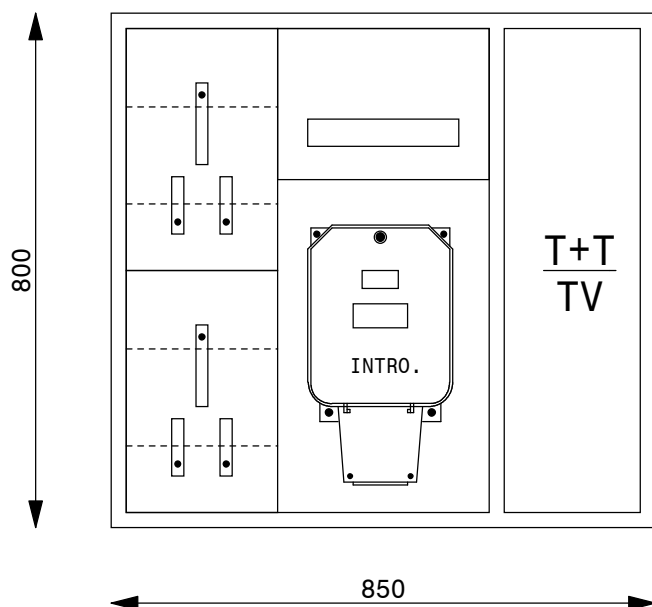

Coffret Alu AP 850 x 800 x 230 mm

Type: AP8580TT2

Equipement:

- 1 Emplacement introduction 63A
- 1 Emplacement compteur
- 1 Emplacement TC
- 1 Emplacement appareils
- 1 Coupe-circuit TC 1PN 25A plb.
- 1 Borne de terre CU 16mm²

Serrures:

- Porte: Kaba 5000
- Compartment TT: Clé carré 6x6