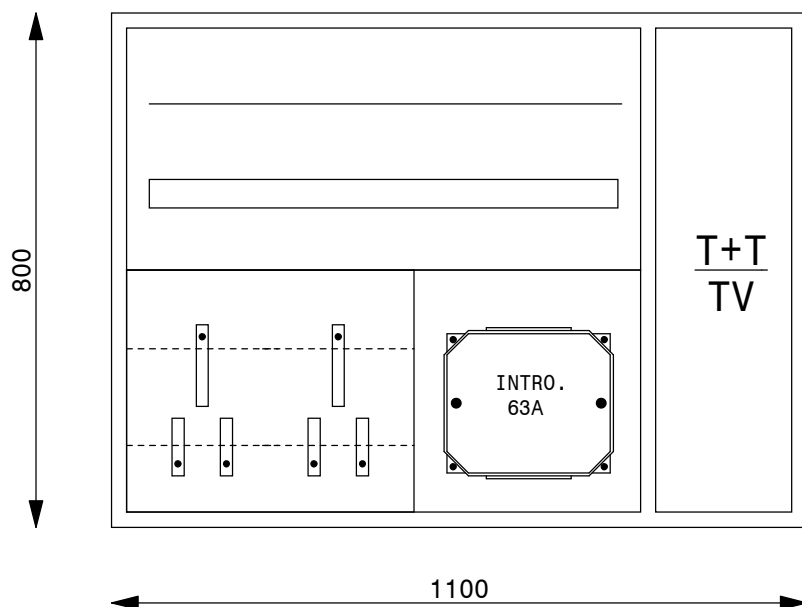

Coffret Alu AP 1100 x 800 x 230 mm

Type: AP11080TT2

Equipement:

- 1 Emplacement introduction 63A
- 1 Emplacement compteur
- 1 Emplacement TC
- 1 Emplacement appareils
- 1 Emplacement bornes
- 1 Coupe-circuit 1PN 25A plb.
- 1 Borne de terre CU 16mm²

Serrures:

- Porte: Kaba 5000
- Compartiment TT: Clé carré 6x6